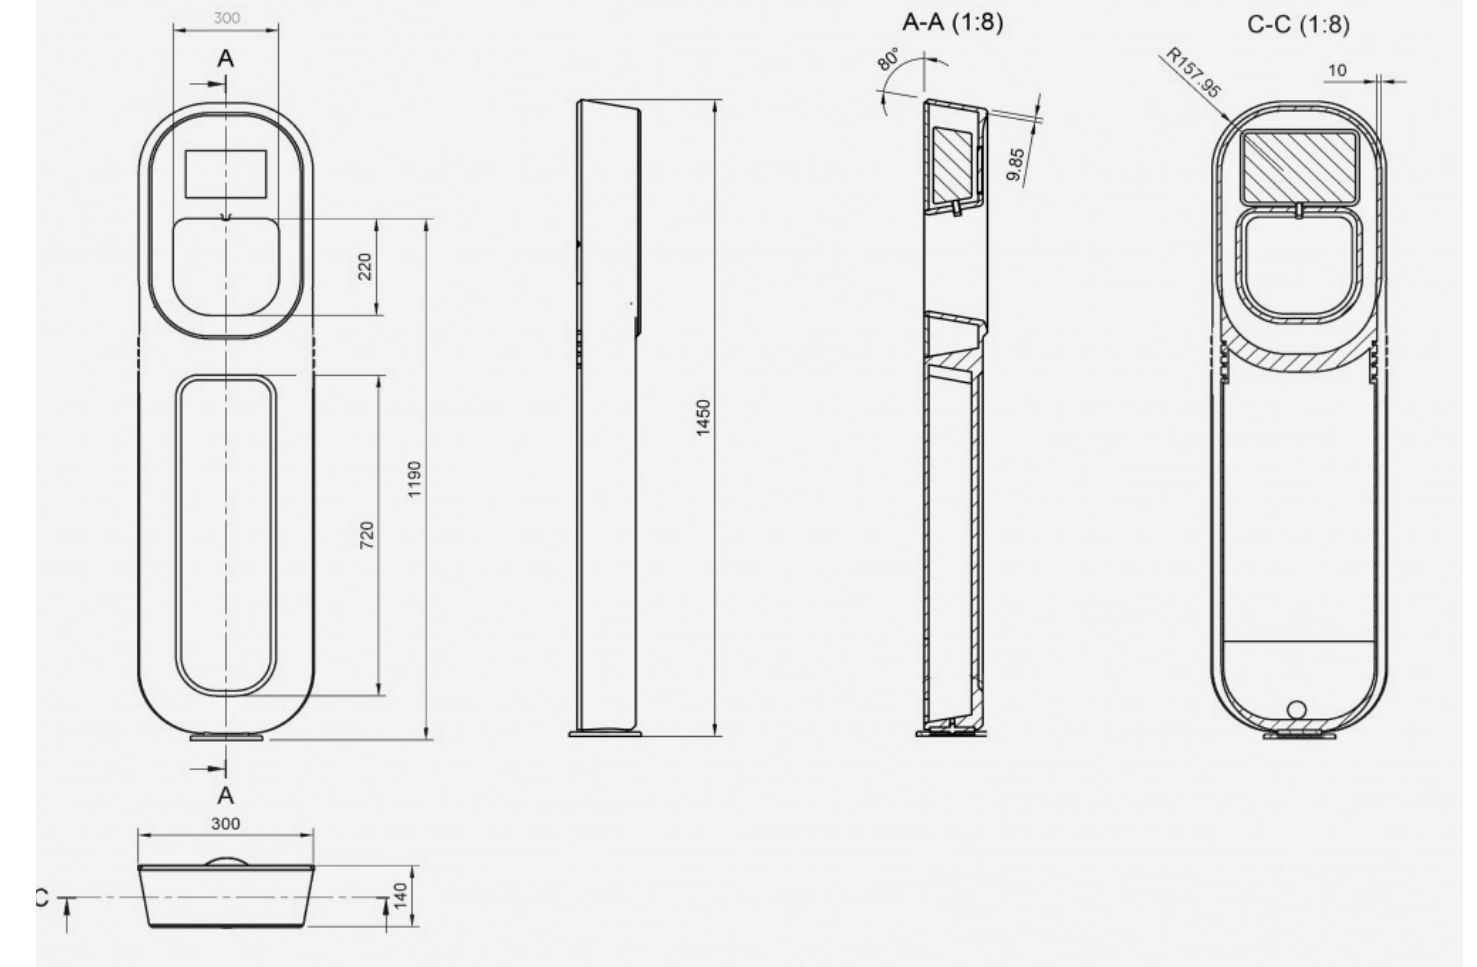

Teknik Detay