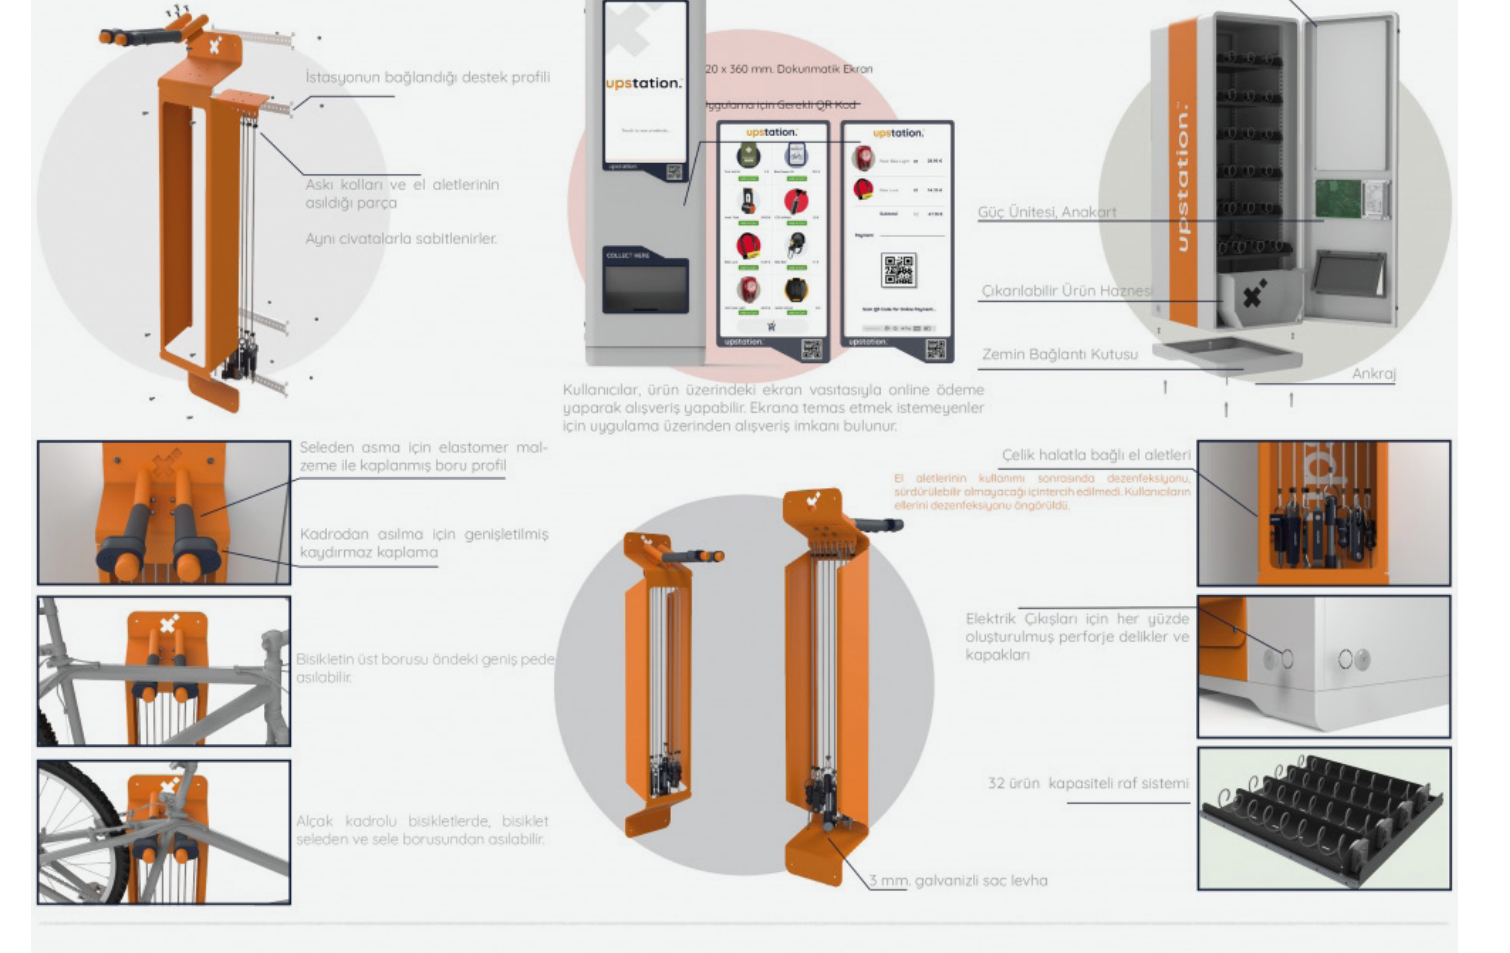

METALDEN MAMUL
ÜRÜNLER KATEGORİSİ

Birincilik Ödülü
First Prize

ÖĞRENCİ
STUDENT

ADEM BURAK
ÖZGEN

TOBB Eko. ve Tek. Üniversitesi
Mimarlık ve Tasarım Fakültesi
Endüstriyel Tasarım

TOBB Eco. and Tech. University
Faculty of Architecture & Design
Industrial Design

upstation.™
Yeni Normalde, Sürdürülebilir Ulaşım

upstation.™, toplu ulaşım araçlarının yerini bireysel taşıt kullanımına bıraktığı küresel salgın döneminde, bisiklet ekipmanları ve tamir aletlerine ulaşımı kolaylaştırarak bisiklet kullanımını teşvik edip, toplu ulaşım yoğunluğunu azaltmaya katkı sağlayan bir bisiklet bakım ekosistemidir.

UPSTATION

Upstation, toplu ulaşım araçlarının yerini bireysel taşıt kullanımına bıraktığı küresel salgın döneminde, bisiklet ekipmanları ve tamir aletlerine ulaşımı kolaylaştırarak bisiklet kullanımını teşvik edip, toplu ulaşım yoğunluğunu azaltmaya katkı sağlayan ve alternatif ulaşım yöntemlerini sürdürülebilir kılan bir bisiklet bakım ekosistemidir.

UPSTATION

Upstation is a bike maintenance ecosystem that promotes the use of bikes by facilitating access to bike equipment and repair tools, contributing to reducing the intensity of public transport and making alternative transport methods sustainable during the global pandemic, when public transportation vehicles have been replaced by individual vehicles

HİKAYE

DETAY

TEKNİK