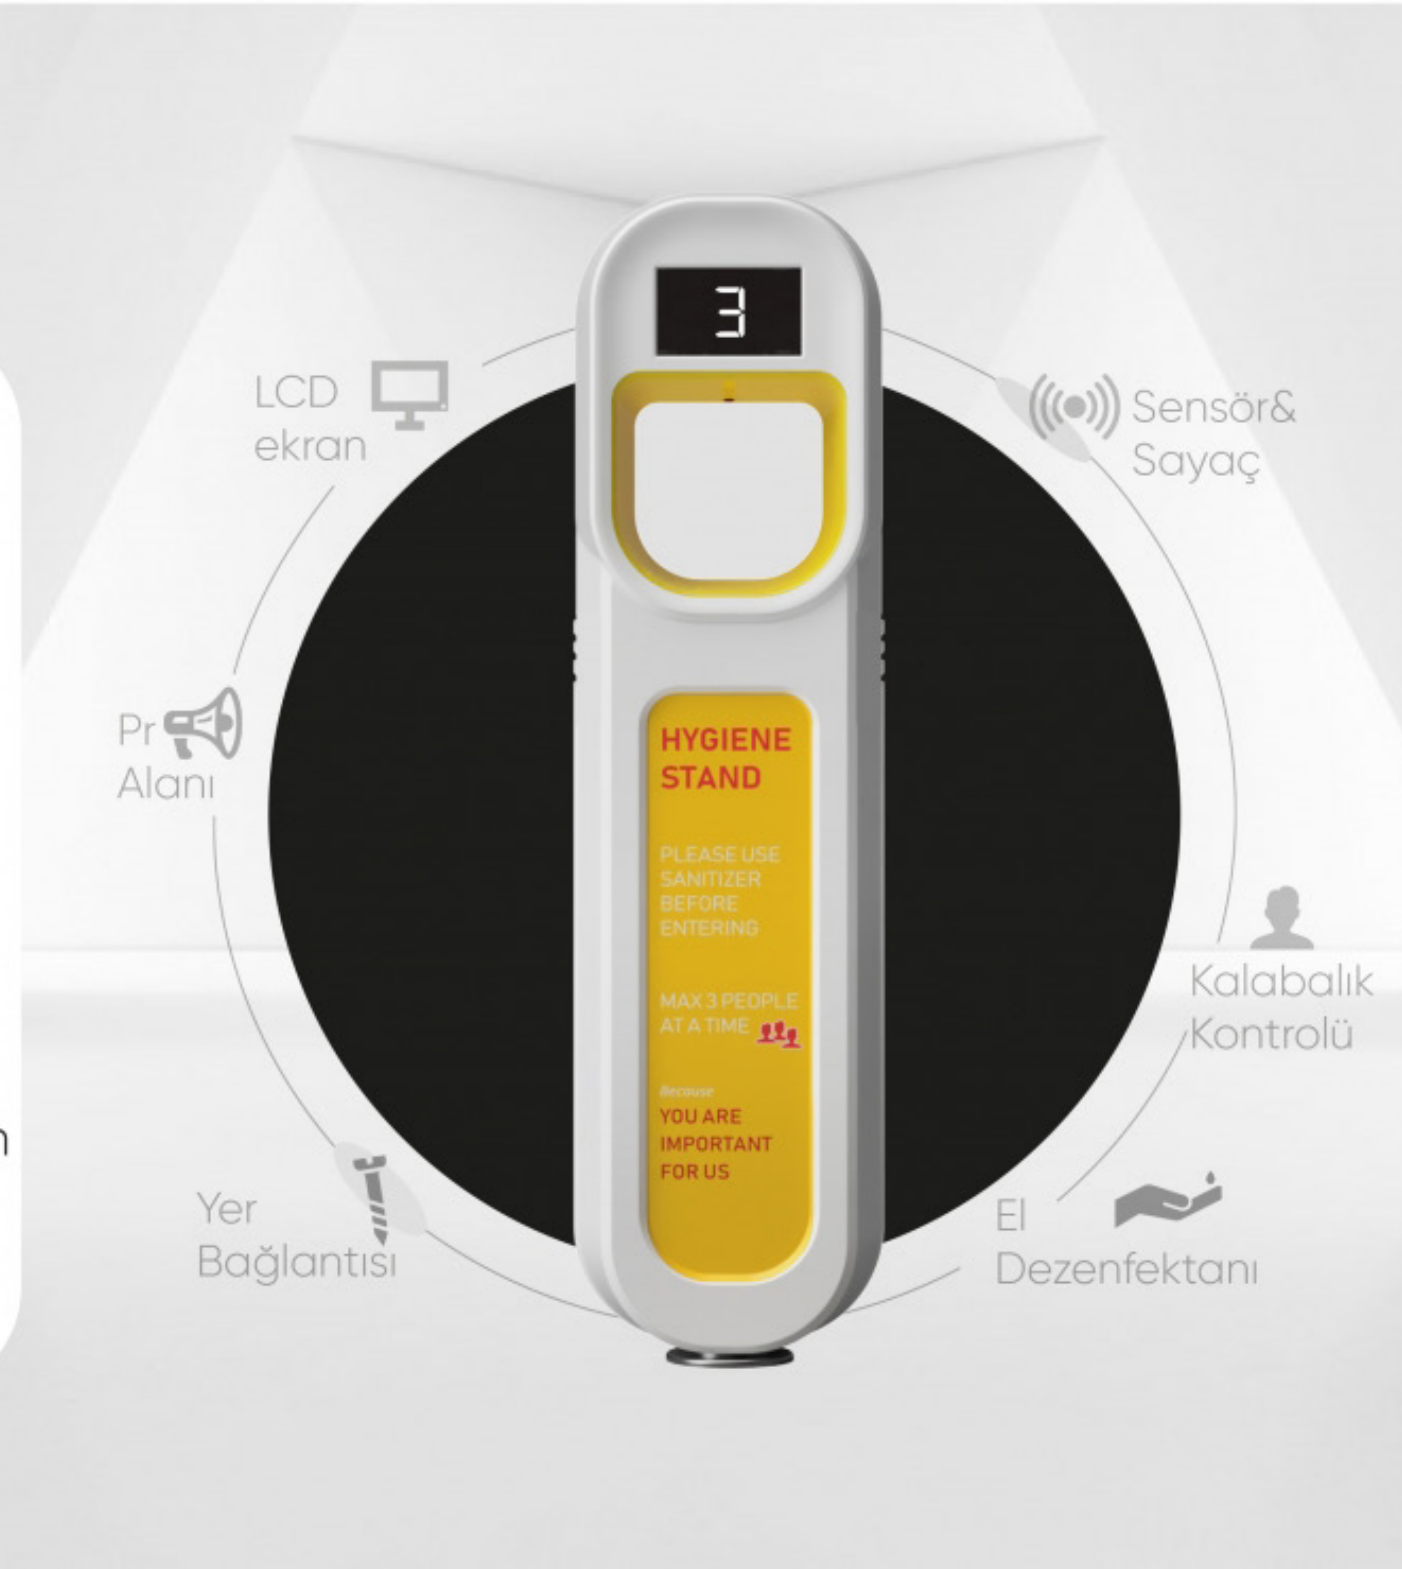

NYU
OO

HYGIEE 19

HYGIEE 19 çeşitli mekanlarda insan yoğunluğunu dengelemeyi amaçlayan sayaçlı bir dezenfektan ünitesidir.

Toplu alanların kapılarına entegre olarak çalışan sistem dezenfektan kullanılmadan kapının açılmasını önler.

İçerideki kişi sayısını ekranında göstererek maksimum kişi sayısına ulaşıldığında kapıların açılmasını önleyerek sosyal mesafeyi korumaya yardımcı olur.

HYGIEE19

Hygiee pandemi döneminde mekanlar içerisindeki sosyal mesafeyi korumak amacıyla tasarlanmış,sayaçlı ve kapılara entegre bir dezenfektan ünitesidir.Mekan girişlerinde konumlandırılacak hygiee, dezenfektanı kullanan kişi sayısını LCD ekranında göstererek içerideki insan yoğunluğunu kontrol etmeyi amaçlar.

HYGIEE19

Hygiee is a disinfectant unit with meters and integrated with doors, designed to maintain the social distance in the places during the pandemic period. Hygiee to be positioned at the entrance of the public spaces aims to control the human density inside by showing the number of people using the disinfectant on the LCD screen.