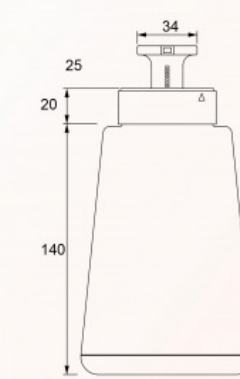

zırrrr!

ölçü: mm
ölçek: 1/2
Ryancap