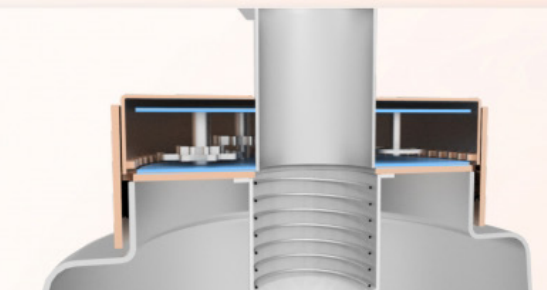

Kesit görüntüsü