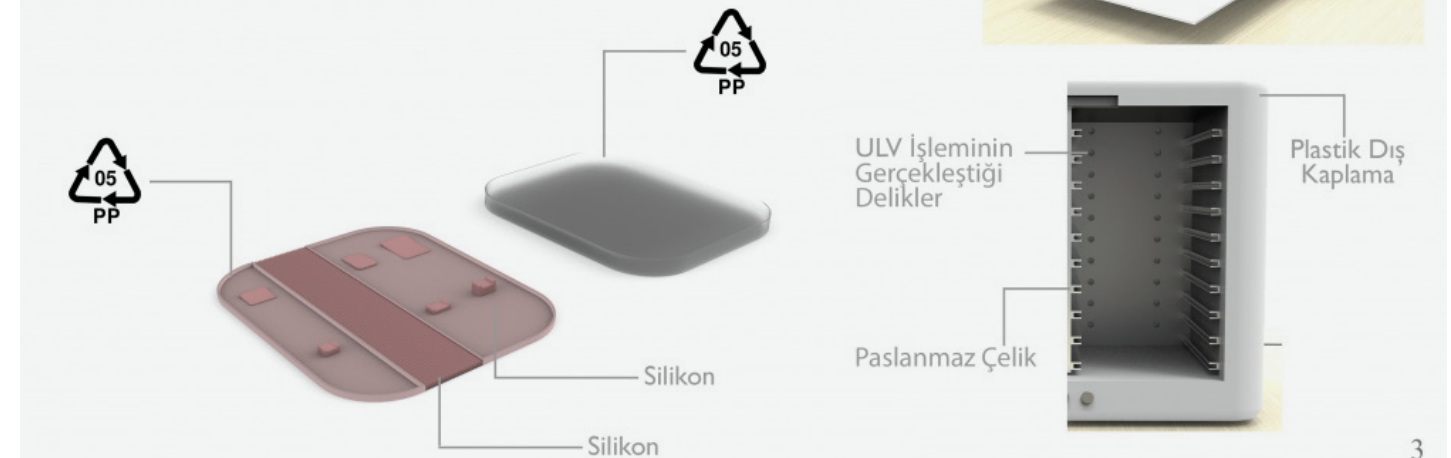

enka servis kiti

Enka, masaya dezenfeksiyon işleminden geçmiş ve kapalı bir şekilde gelmektedir. Kullanıcı ürünün kapağını açtıktan sonra orta kısımda katlı halde bulunan silikon kısmı genişleterek servis kitini hazır hale getirmektedir.

enka servis kiti

Temizlenen çatal bıçak takımları kullanıcıya ulaşmadan önce son aşama olan dezenfekte işlemi için Enka'nın 'Nanoteknoloji' dezenfektanına yerleştirilir. Nano dezenfekte işlemi tamamen organik ve kalıntı bırakmaz. İşlem ULV (soğuk sisleme) ile gerçekleştirilir.