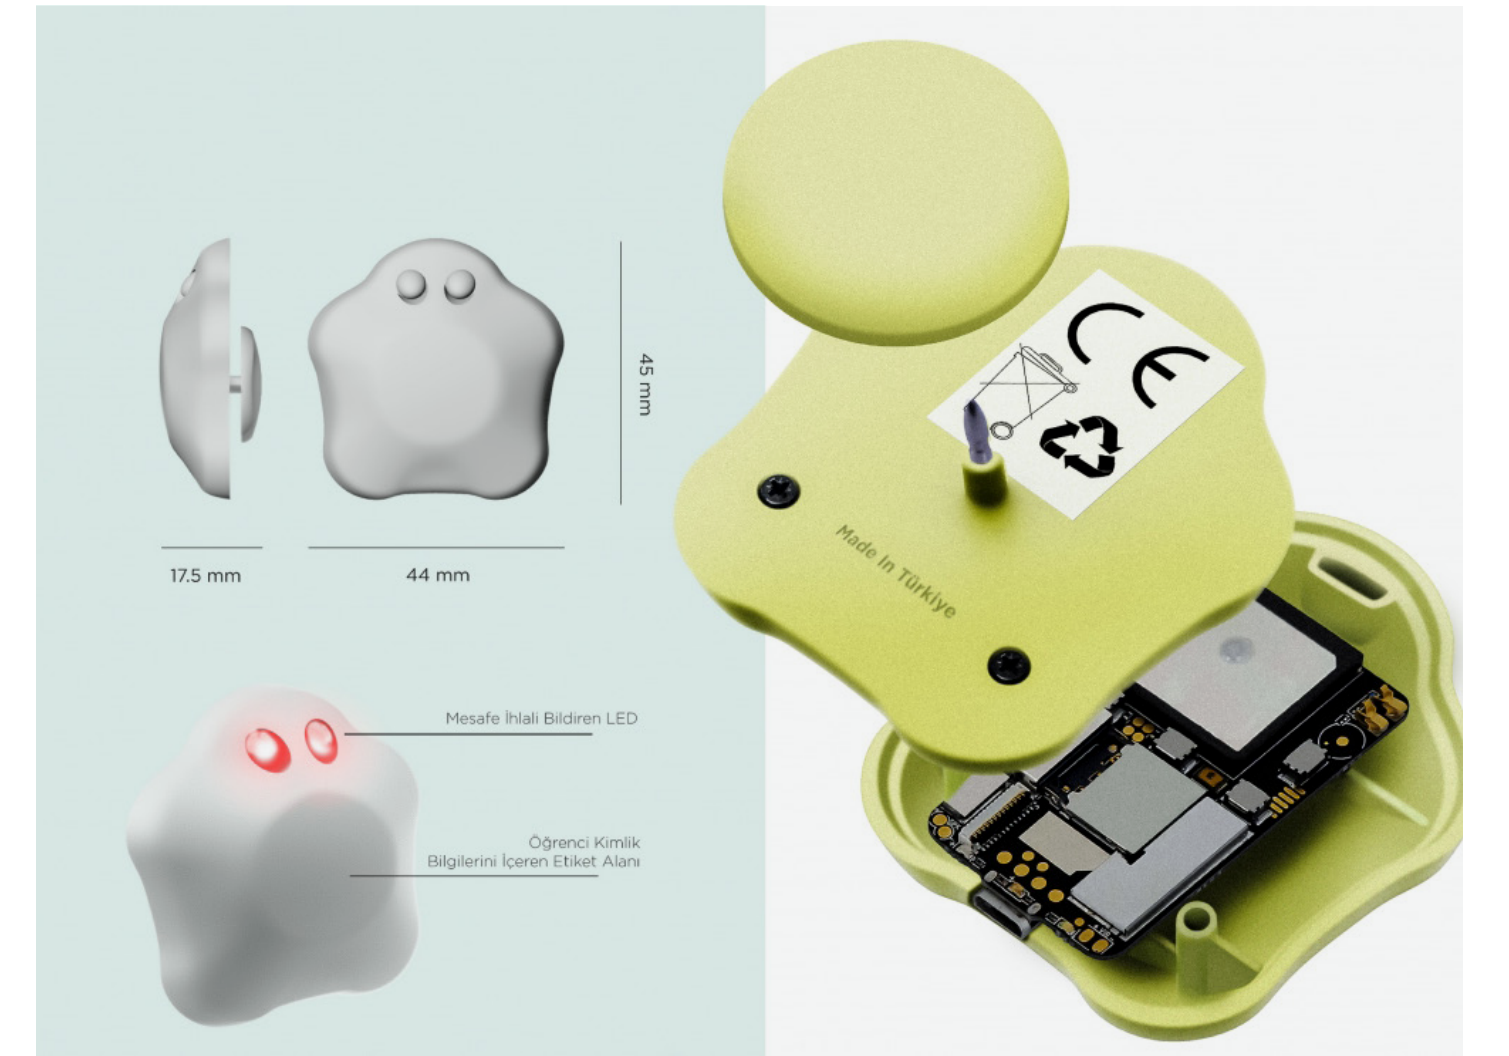

GÖKSU
ORAL

Bahçeşehir Üniversitesi
Mimarlık ve Tasarım Fakültesi
Endüstri Ürünleri Tasarımı

Bahçeşehir University
Faculty of Architecture & Design
Department of Industrial Design

INDU
STRY

MİKRO

Mikro, eğitim gören çocukların sosyal mesafeyi unutup sınıf, okul koridoru, kantin gibi en çok temas halinde olunan toplu alanlardaki mesafelerini korumaları için düşünülmüş bir asistandır. Yakaya takılan Mikro, çocuğun kendisine, diğer öğrencilere ve ailesine sosyal mesafelerini koruma amaçlı bilgi veren ve uyarıcı bir arkadaş olarak çözüm sunmaktadır.

MİKRO

Mikro is an assistant designed for children who are being educated to forget the social distance and to keep their distance in the most contacted public areas such as classroom, school corridor etc. The Mikro, worn on the collar, avoids this problem as an informative and stimulating friend to keep the child's social distance to himself and his family.