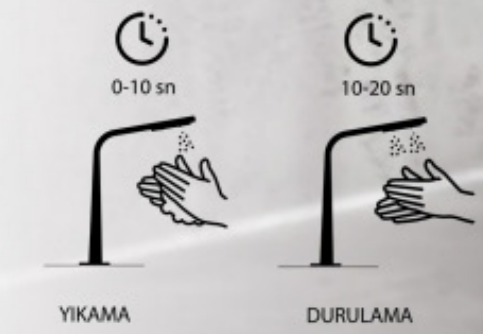

ITU

MASKI

Kullanıcı sağ veya sol taraftan açtığı maske kutusunu yerleştirir.

Evden çıkacağı zaman anahtarlarına uzandığında maske takması gerektiğini hatırlar ve 'Maski' dan alıp takar.

Anahtarlarını ve gerekli diğer eşyalarını alarak evden çıkar.

Viva **iki aşamalı** el yıkama önerisi sunmaktadır. 20 saniyelik el temizleme periyodunu yıkama ve durulama eylemleri olarak ayırmıştır. Hareket sensörünün kullanıcıyı algılaması ile, yalnızca ilk nozuldan püskürtme yöntemi ile su verme işlemi başlar. Bu aşamada ellerin sabunlanması için yeterli suyu vermesi amaçlanmıştır. İkinci on saniyeden itibaren iki nozul birlikte çalışarak durulama işlemini gerçekleştirmektedir.