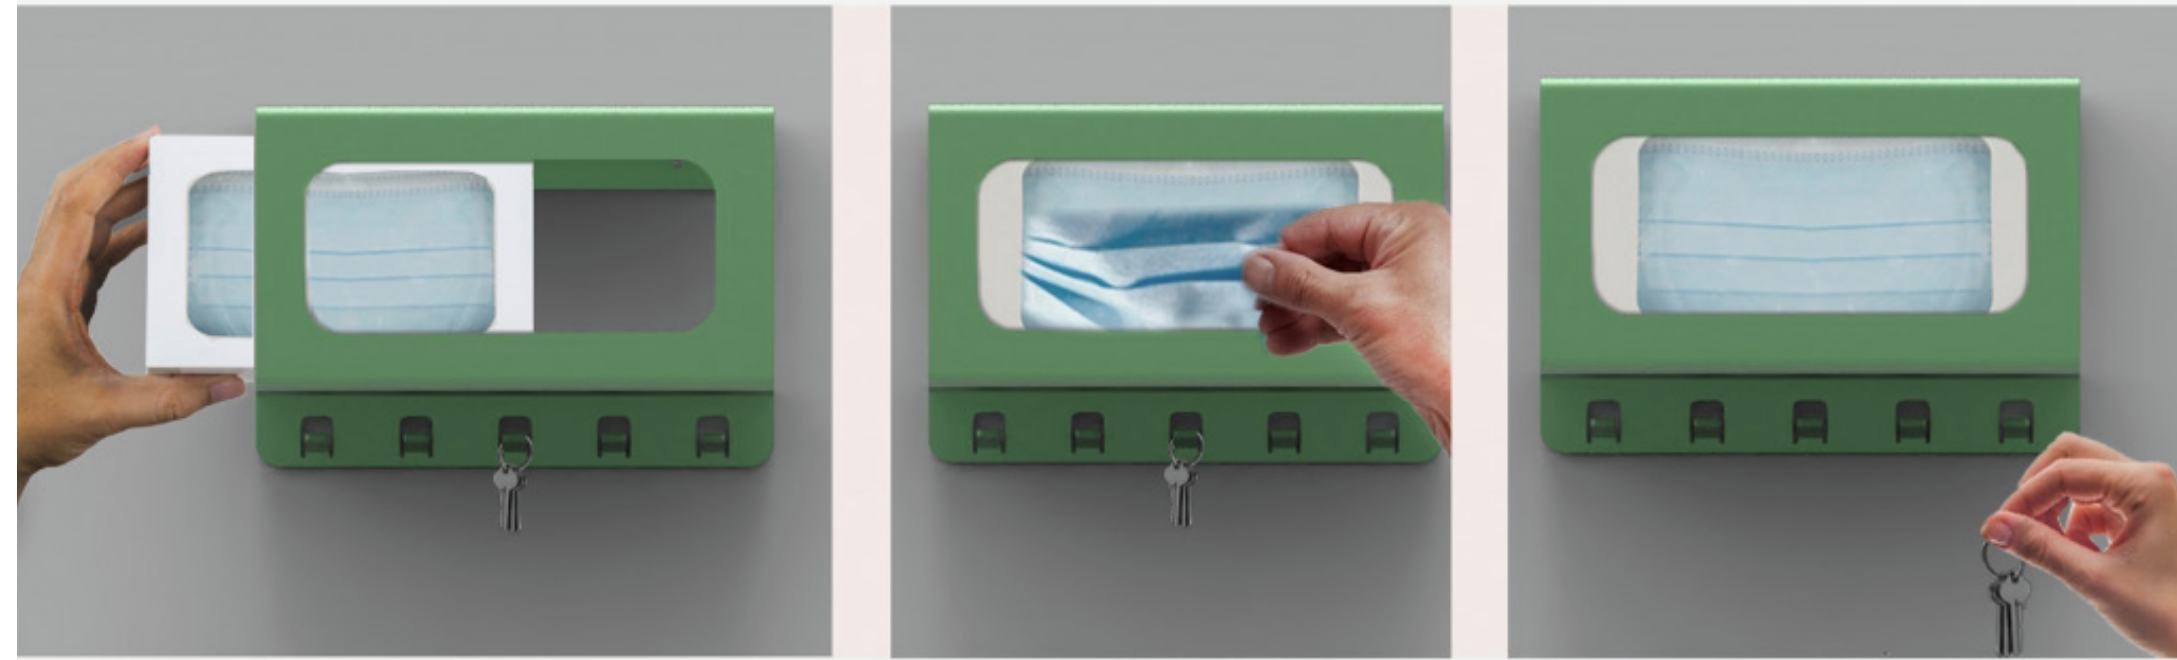

METALDEN MAMUL
ÜRÜNLER KATEGORİSİ

İkincilik Ödülü
Second Prize

PROFESYONEL
PROFESSIONAL

ELİF
TUNA

İstanbul Teknik Üniversitesi
Mimarlık Fakültesi
Endüstri Ürünleri Tasarımı

Istanbul Technical University
Faculty of Architecture
Industrial Design

ITU

MASKI

Kullanıcı sağ veya sol taraftan açtığı maske kutusunu yerleştirir.

Evden çıkacağı zaman anahtarlarına uzandığında maske takması gerektiğini hatırlar ve 'Maski' dan alıp takar.

Anahtarlarını ve gerekli diğer eşyalarını alarak evden çıkar.

MASKI

Anahtar, cüzdan, telefon evden çıkmadan önce hepimizin çabucak gözden geçirdiği eşyalardır. Yeni normale beraber maske de bu temel eşyalar arasında yerini almıştır. Çoğumuz eksikliğini sokaktaki maskeli insanları görene dek fark etmeyiz. Anahtarlık ve maske dispenseri işlevli ürün evden her çıkışımızda maske takmayı hatırlatmak için tasarlanmıştır.

MASKI

Keys, wallets, phones are items that we all quickly check before leaving the house. With the new normal, the mask has taken its place among these basic items. Most of us don't realize forgetting it until we see masked people on the street. With its keychain and mask dispenser function is designed to remind us to wear a mask every time we leave the.

MASKI

Üretim Yöntemi: Lazer Kesim + Büküm

Malzeme: 3mm Alüminyum Levha