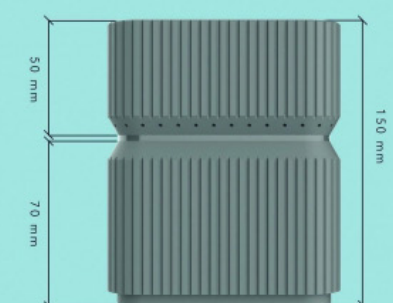

PLASTİKTE MAMUL
ÜRÜNLER KATEGORİSİ

İkincilik Ödülü Second Prize

ÖĞRENCİ
STUDENT

İstanbul Aydın Üniversitesi
Mimarlık ve Tasarım Fakültesi
Endüstri Ürünleri Tasarımı

İstanbul Aydın University
Faculty of Architecture & Design
Industrial Design

LAUTUS

Koronadan sonra müşterilerin masa temizliği daha da önemli bir hal aldı. Lautus her müşteri oturduğunda üzerindeki tuş ile yanıl yüzeylerde yer alan kanallar yardımıyla masaya dezenfektan sıkarak masa temizliği sağlar.

LAUTUS

Ortak kullanımda kullanılan masaların dezenfeksiyonunu sağlayarak korona zincirini kırmaya yardımcı olur. Kullanıcının kendi dezenfeksiyonunu kendi sağlayarak virüsün yayılma hızını minimuma indirger.

LAUTUS

It helps to break the corona chain by providing disinfection of tables used in common use. It minimizes the spread rate of the virus by providing the user's own disinfection.

LAUTUS

Buton kullanılarak
dezenfekte işlemi yapılır

Yanal yüzeylerde yer Alan
Nozullar sayesinde 360
derece dezenfeksiyon işlemi

Püskürtme alanı

Aynı zamanda nozullar
sayesinde el temizliği

Üzerinde bulunan peçete
yuvasından peçete alarak
ıslak masa yüzeyini temizlemeye
imkan verir

LAUTUS

LAUTUS