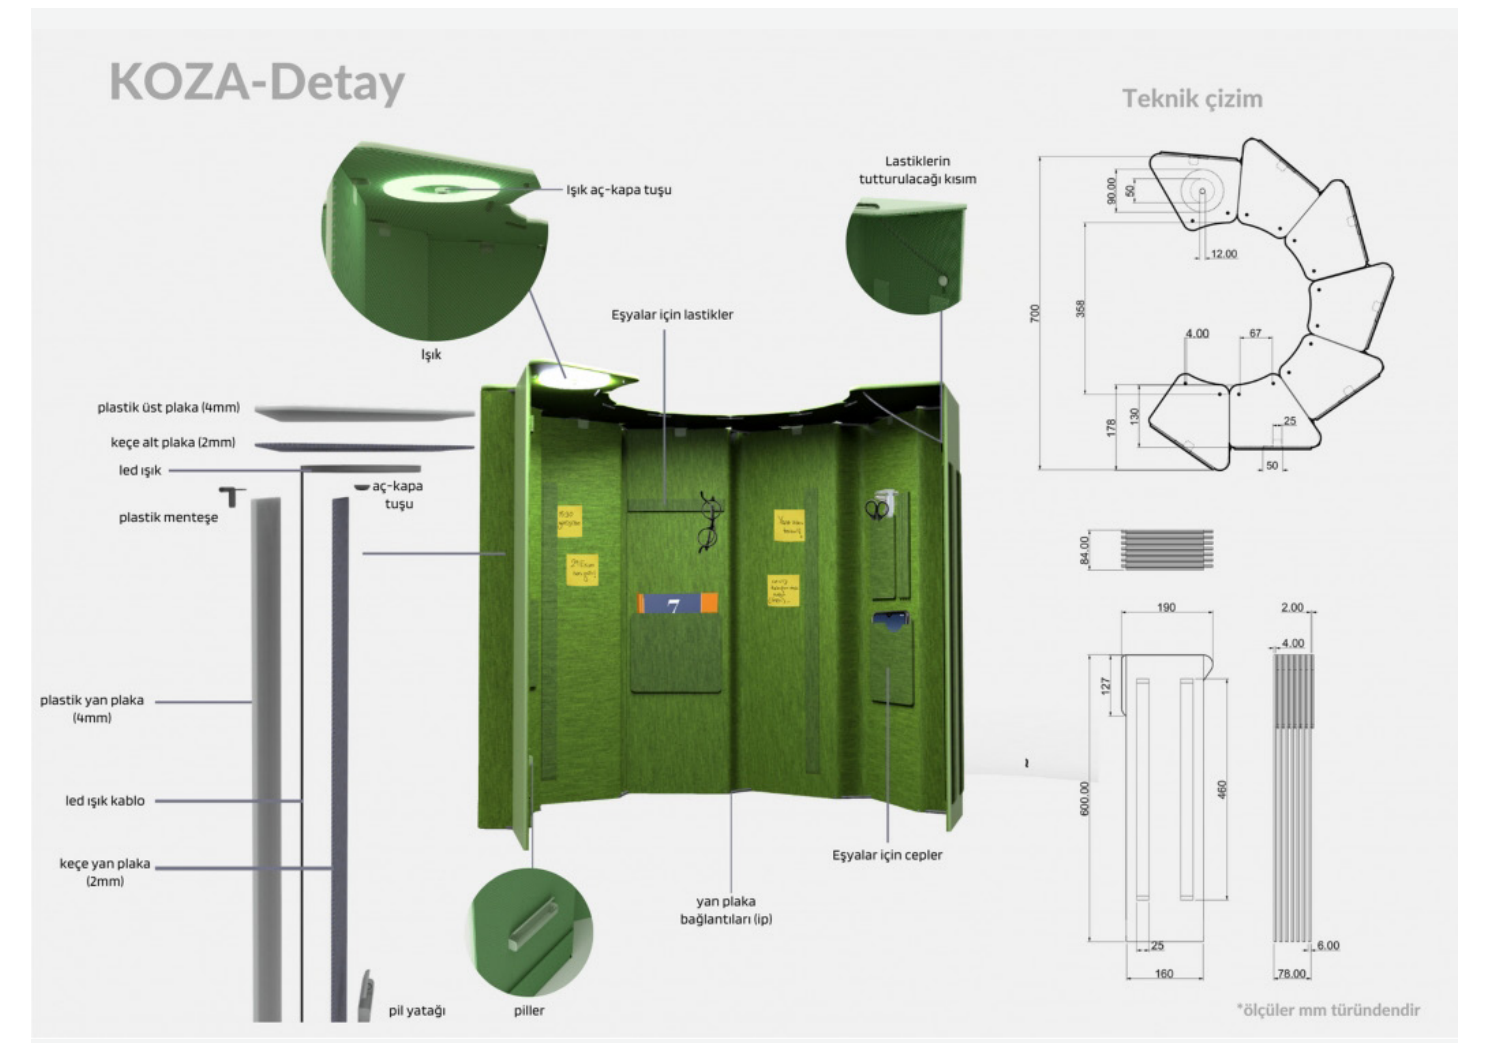

PLASTİKTEN MAMUL
ÜRÜNLER KATEGORİSİ

Birincilik Ödülü
First Prize

ÖĞRENCİ
STUDENT

HİLAL
TEKOĞLU

İstanbul Medipol Üniversitesi
Güzel Sanatlar Fakültesi
Endüstri Ürünleri Tasarımı

İstanbul Medipol University
Faculty of Fine Arts
Department of Industrial Design

NU
OO

KOZA

Koza, dışarıda veya kapalı bir ortamda online eğitim ve online iş sürecinde, kullanıcılara daha verimli bir çalışma ortamı sunar. Kullanıcıyı korona virüsten ve insanlardan izole eder, etraftaki uyarınları azaltır, koruma sağlar. Kolay taşınır ve kurulur. Öğrenciler ve online çalışan işçilerin yanında çevreden izolasyon sağlamak isteyen kişiler de kullanabilir.

KOZA

Koza, offers users more efficient indoor or outdoor working place during online education and online working. It isolates user from Corona Virus and other people, reduces other stimulants, protects user. It can be carried and set up easily. It can be used by people who want isolation, students and people who work online