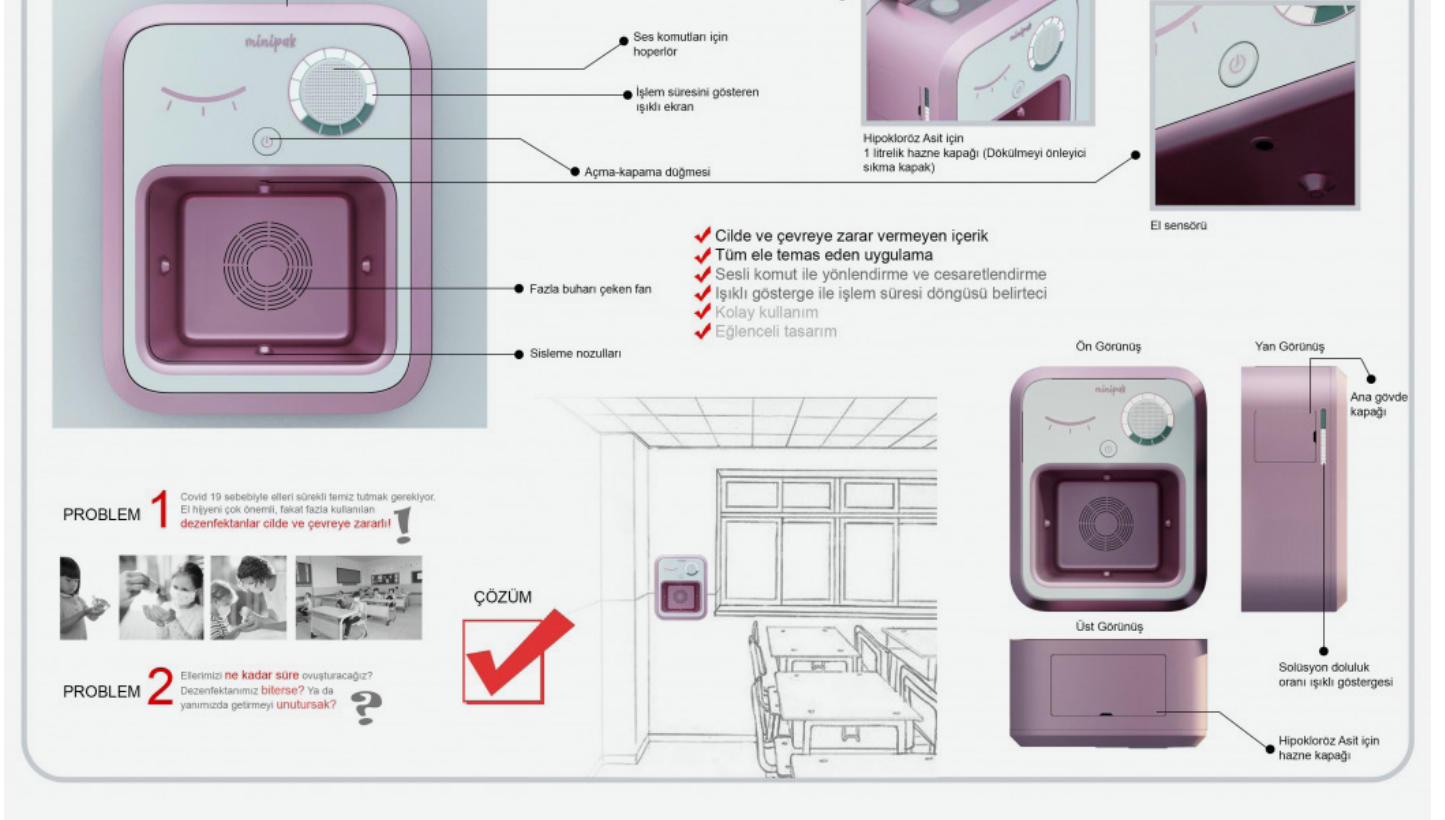

minipak

Otomatik Dezenfektan Ünitesi