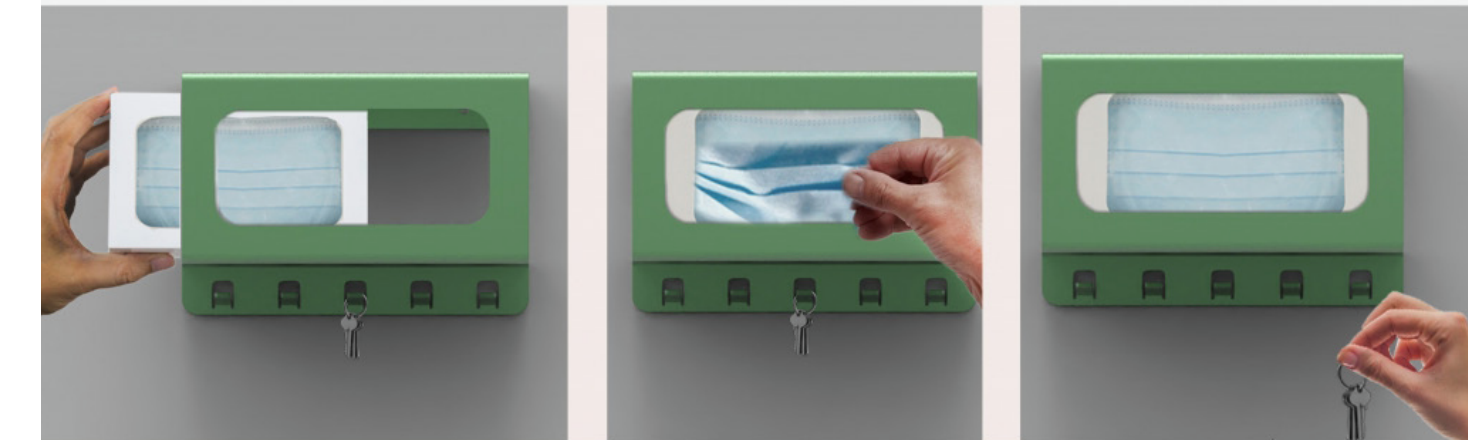

MASKI

Kullanıcı sağ veya sol taraftan açtığı maske kutusunu yerleştirir.

Anahtarlarını ve gerekli diğer eşyalarını alarak evden çıkar.