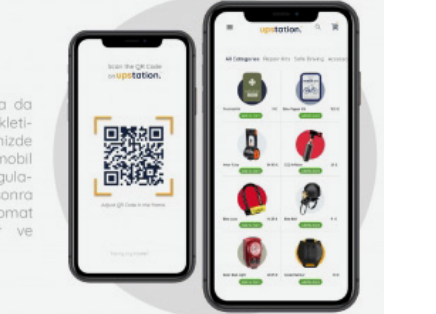

METALDEN MAMUL
ÜRÜNLER KATEGORİSİ

Birincilik Ödülü
First Prize

ÖĞRENCİ
STUDENT

ADEM BURAK
ÖZGEN

TOBB Eko. ve Tek. Üniversitesi
Mimarlık ve Tasarım Fakültesi
Endüstriyel Tasarım

TOBB Eco. and Tech. University
Faculty of Architecture & Design
Industrial Design

upstation.™
Yeni Normalde, Sürdürülebilir Ulaşım

upstation.™, toplu ulaşım araçlarının yerini bireysel taşıt kullanımına bıraktığı küresel salgın döneminde, bisiklet ekipmanları ve tamir aletlerine ulaşımı kolaylaştırarak bisiklet kullanımını teşvik edip, toplu ulaşım yoğunluğunu azaltmaya katkı sağlayan bir bisiklet bakım ekosistemidir.

UPSTATION

Upstation, toplu ulaşım araçlarının yerini bireysel taşıt kullanımına bıraktığı küresel salgın döneminde, bisiklet ekipmanları ve tamir aletlerine ulaşımı kolaylaştırarak bisiklet kullanımını teşvik edip, toplu ulaşım yoğunluğunu azaltmaya katkı sağlayan ve alternatif ulaşım yöntemlerini sürdürülebilir kılan bir bisiklet bakım ekosistemidir.

UPSTATION

Upstation is a bike maintenance ecosystem that promotes the use of bikes by facilitating access to bike equipment and repair tools, contributing to reducing the intensity of public transport and making alternative transport methods sustainable during the global pandemic, when public transportation vehicles have been replaced by individual vehicles

HİKAYE

DETAY

TEKNİK