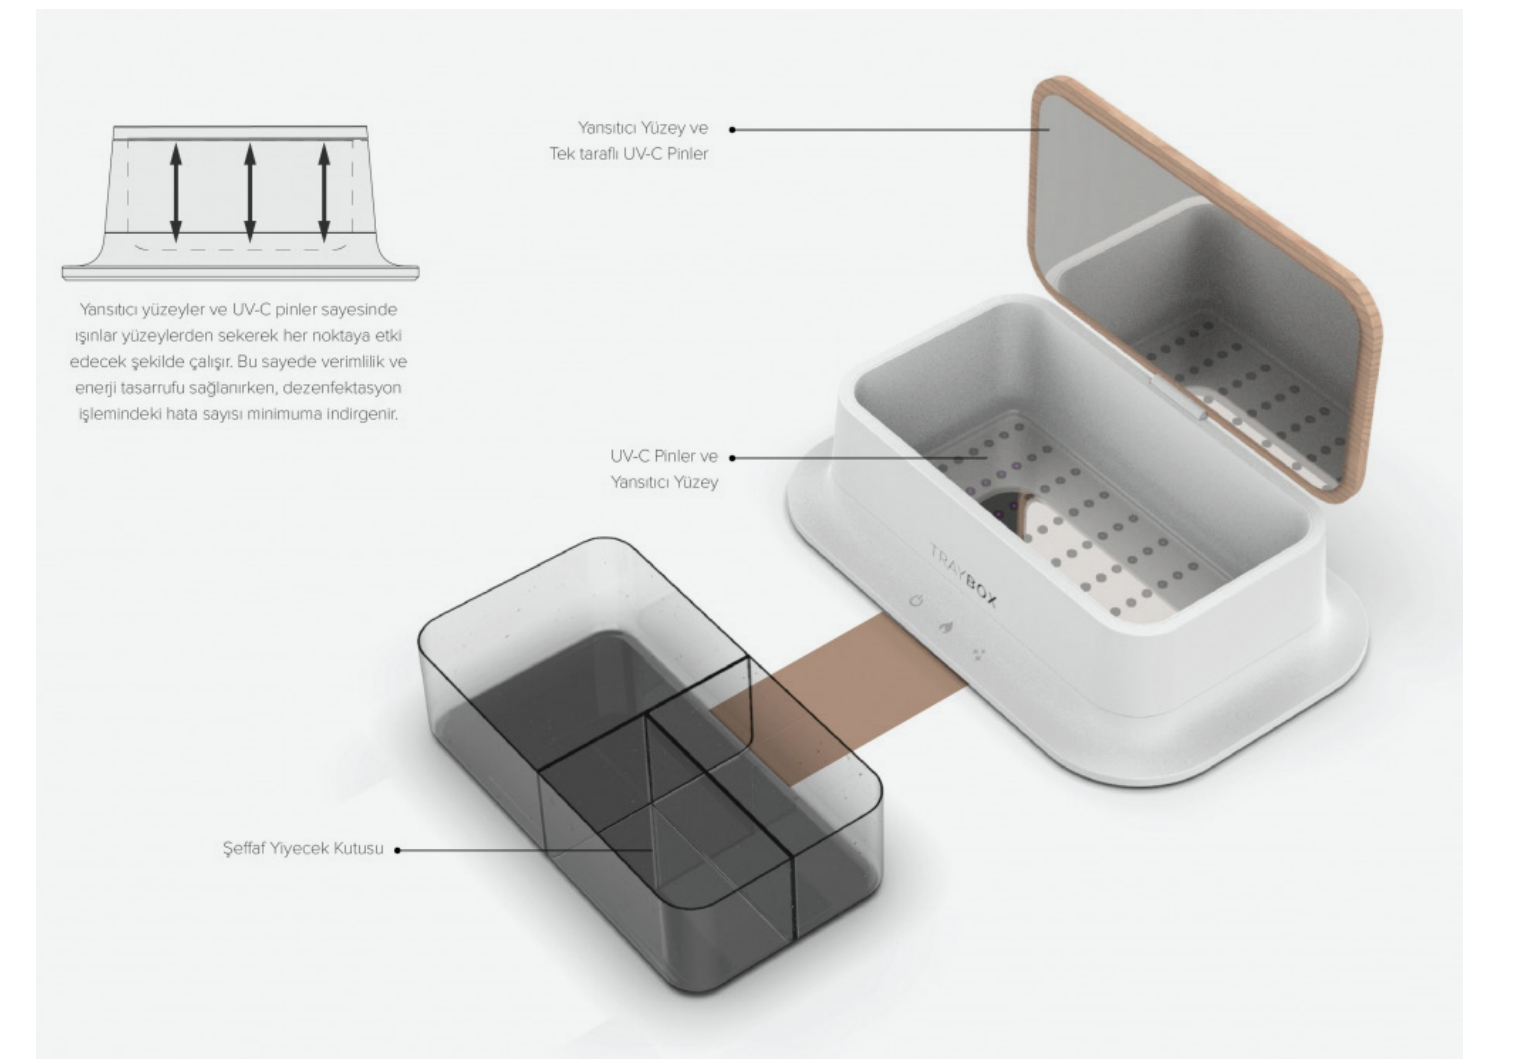

**ATABERK
GÖZELSOY**

Orta Doğu Teknik Üniversitesi
Mimarlık Fakültesi
Endüstriyel Tasarım

Middle East Technical University
Faculty of Architecture
Industrial Design

NTU
OO

TRAYBOX

TrayBox dışarıdan alınan ya da toplu kullanılan alanlarda pişirilen yemeklerin dezenfekte edilmesinde kullanılır. İçerisindeki UV-C ışıkları sayesinde temas olmadan yiyecekler dezenfekte edilir.

Yaklaşık 6 dakika süren işlem, kullanıcıların yiyecekleri güvenle tüketmesini ve dezenfekte olurken sıcak kalmalarını sağlar. Ofis ortamlarında ve toplu kullanılan çalışma alanları için uygun olan TrayBox, kullanıcılarına yiyecek alışkanlıkları konusunda COVID-19 pandemisi sürecinde esneklik sağlar.

TRAYBOX

TrayBox dışarıdan alınan ya da toplu kullanılan alanlarda pişirilen yemeklerin dezenfekte edilmesinde kullanılır. Ofis ortamlarında ve toplu kullanılan çalışma alanları için uygun olan TrayBox, kullanıcılarına yiyecek alışkanlıkları konusunda COVID-19 pandemisi sürecinde esneklik sağlar.

TRAYBOX

TrayBox is designed to be used to disinfect and warm the delivered meals and take-away foods. TrayBox provides users flexibility in food habits especially in office environments and collective work areas during the Covid-19 pandemic.