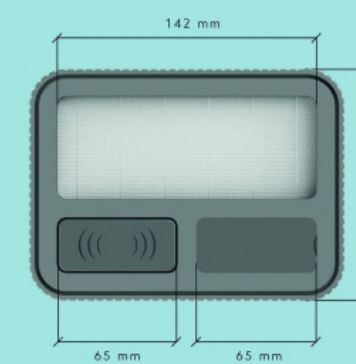

PLASTİKTE MAMUL
ÜRÜNLER KATEGORİSİ

İkincilik Ödülü Second Prize

ÖĞRENCİ
STUDENT

İstanbul Aydın Üniversitesi
Mimarlık ve Tasarım Fakültesi
Endüstri Ürünleri Tasarımı

İstanbul Aydın University
Faculty of Architecture & Design
Industrial Design

LAUTUS

Koronadan sonra müşterilerin masa temizliği daha da önemli bir hal aldı. Lautus her müşteri oturduğunda üzerindeki tuş ile yanıl yüzeylerde yer alan kanallar yardımıyla masaya dezenfektan sıkarak masa temizliği sağlar.

LAUTUS

Ortak kullanımda kullanılan masaların dezenfeksiyonunu sağlayarak korona zincirini kırmaya yardımcı olur. Kullanıcının kendi dezenfeksiyonunu kendi sağlayarak virüsün yayılma hızını minimuma indirger.

LAUTUS

It helps to break the corona chain by providing disinfection of tables used in common use. It minimizes the spread rate of the virus by providing the user's own disinfection.

LAUTUS

Buton kullanılarak
dezenfekte işlemi yapılır

Yanal yüzeylerde yer Alan
Nozullar sayesinde 360
derece dezenfeksiyon işlemi

Püskürtme alanı

Aynı zamanda nozullar
sayesinde el temizliği

Üzerinde bulunan peçete
yuvasından peçete alarak
ıslak masa yüzeyini temizlemeye
imkan verir

LAUTUS

LAUTUS