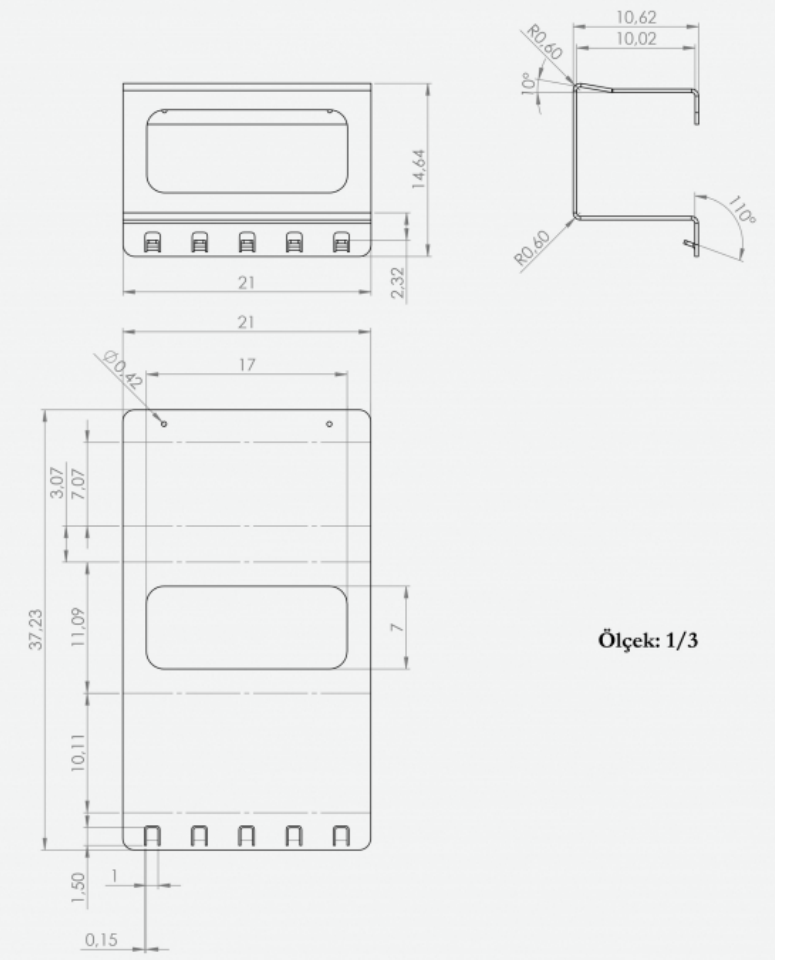

METALDEN MAMUL
ÜRÜNLER KATEGORİSİ

İkincilik Ödülü
Second Prize

PROFESYONEL
PROFESSIONAL

ELİF
TUNA

İstanbul Teknik Üniversitesi
Mimarlık Fakültesi
Endüstri Ürünleri Tasarımı

Istanbul Technical University
Faculty of Architecture
Industrial Design

ITU

MASKI

Kullanıcı sağ veya sol taraftan açtığı maske kutusunu yerleştirir.

Evden çıkacağı zaman anahtarlarına uzandığında maske takması gerektiğini hatırlar ve 'Maski' dan alıp takar.

Anahtarlarını ve gerekli diğer eşyalarını alarak evden çıkar.

MASKI

Anahtar, cüzdan, telefon evden çıkmadan önce hepimizin çabucak gözden geçirdiği eşyalardır. Yeni normale beraber maske de bu temel eşyalar arasında yerini almıştır. Çoğumuz eksikliğini sokaktaki maskeli insanları görene dek fark etmeyiz. Anahtarlık ve maske dispenseri işlevli ürün evden her çıkışımızda maske takmayı hatırlatmak için tasarlanmıştır.

MASKI

Keys, wallets, phones are items that we all quickly check before leaving the house. With the new normal, the mask has taken its place among these basic items. Most of us don't realize forgetting it until we see masked people on the street. With its keychain and mask dispenser function is designed to remind us to wear a mask every time we leave the.

MASKI

Üretim Yöntemi: Lazer Kesim + Büküm

Malzeme: 3mm Alüminyum Levha

Ölçek: 1/3

MASKI

Kullanıcı sağ veya sol taraftan açtığı maske kutusunu yerleştirir.

Anahtarlarını ve gerekli diğer eşyalarını alarak evden çıkar.