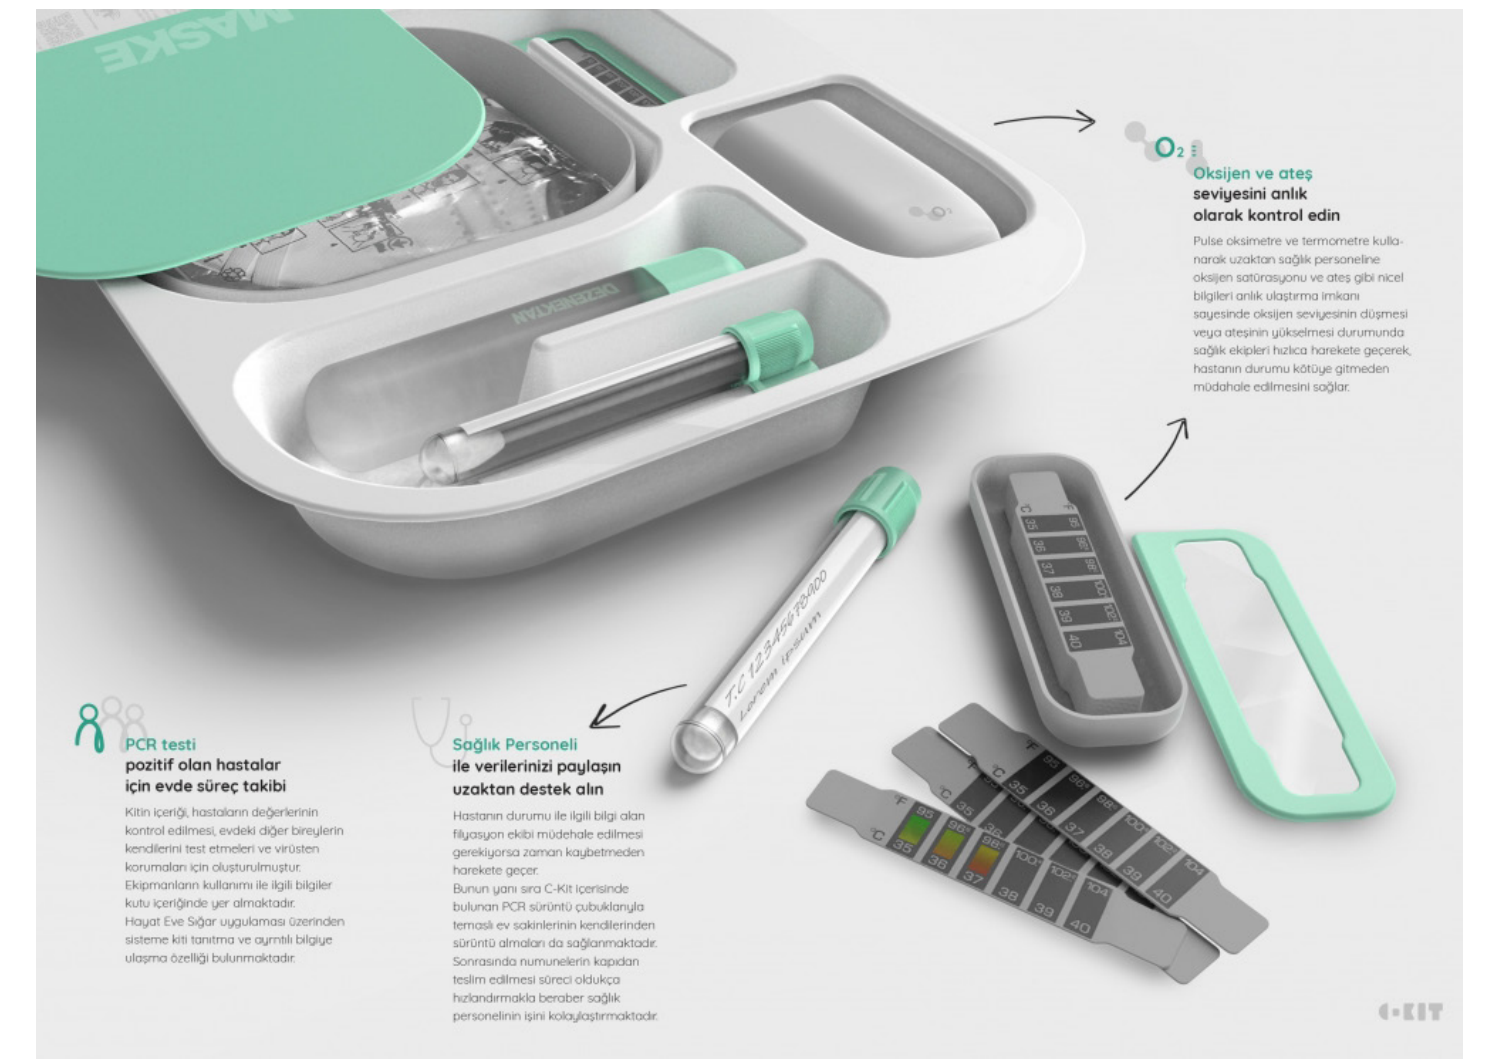

PLASTİKTEN MAMUL
ÜRÜNLER KATEGORİSİ

Birincilik Ödülü First Prize

PROFESYONEL
PROFESSIONAL

TOBB Eko. ve Tek. Üniversitesi
Mimarlık ve Tasarım Fakültesi
Endüstriyel Tasarım

TOBB Eco. and Tech. University
Faculty of Architecture & Design
Industrial Design

C-KIT

Pozitif hastaya gönderilen C-KIT içerisinde bulunan oksimetre, termometre, PCR çubukları, maske ve dezenfektan ile uzaktan hasta takibini sağlar. Temaslıların evde kendi testlerini yapması süreci kısaltmakta ve evden takip edilen hastanın durumu hakkında uzaktan bilgi vererek, personelin gerektiğinde hastaya ulaşmasını sağlamaktadır.

C-KIT

It provides remote patient monitoring with oximeters, thermometers, PCR sticks, masks and disinfectants in the C-KIT sent to the positive patient. The contact persons make their own tests at home, shortening the process and providing remote information about the patient's status at home, allowing the staff to reach the patient when necessary.