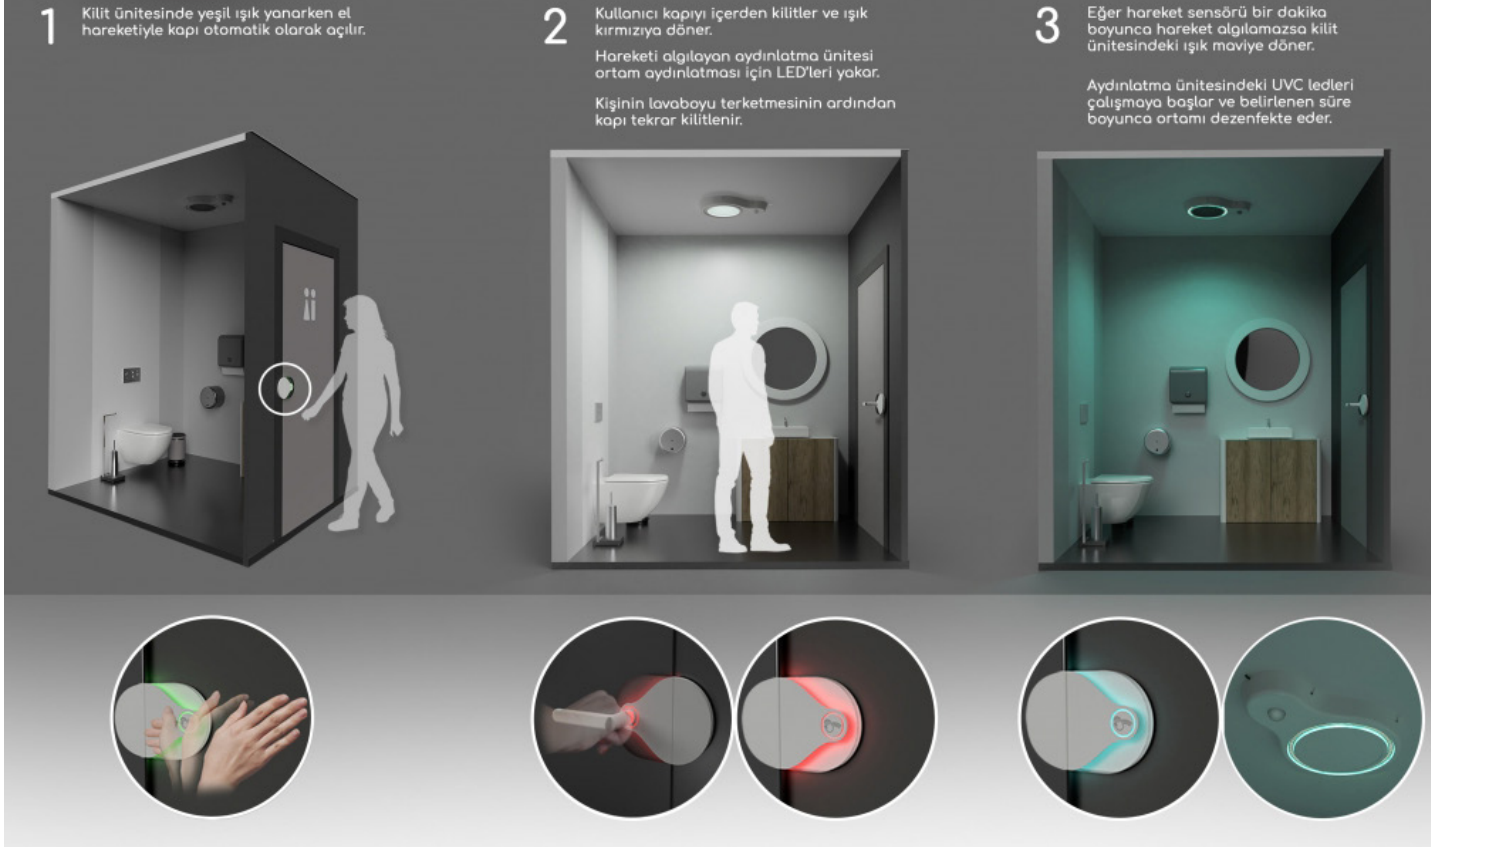

DUVO

The hygiene of the public restrooms plays an important role to prevent the spread of the covid-19 epidemic. dUVO is a lighting product that disinfects restrooms in cafes, schools, hospitals and public areas after each use.

dUVO

Kullanıcı Senaryosu