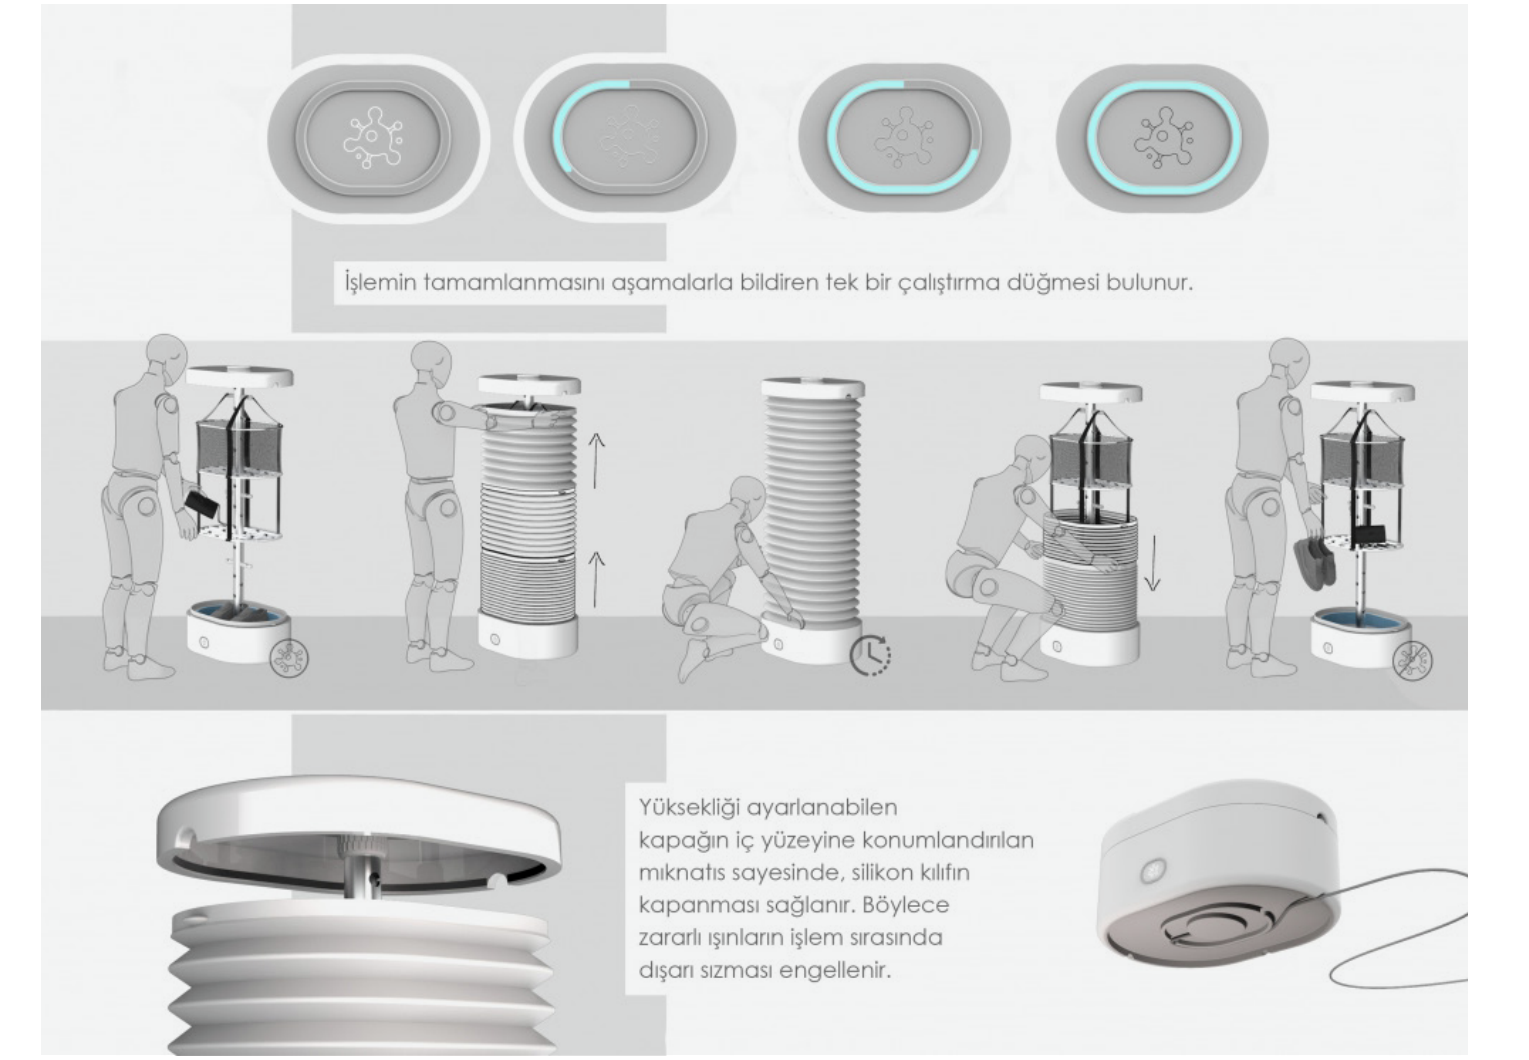

ELEKTRİKLI KÜÇÜK ALETLER KATEGORİSİ

İkincilik Ödülü Second Prize

ÖĞRENCİ
STUDENT

**BEGÜM
KILINÇ**

Selçuk Üniversitesi
Güzel Sanatlar Fakültesi
Endüstri Ürünleri Tasarımı

Selçuk University
Faculty of Fine Arts
Industrial Design

NU
OO

Aruu, ev ve iş yerleri için objeleri dezenfekte eden, UVC'nin olası zararlarını dikkate alarak tasarlanan bir üründür. Covid -19 sebebi ile kendimiz ile beraber, evimize giren objelerin de temizliğinden emin olmak isteriz. Aruu, bu temizleme işlemini piyasadaki diğer ürünlere kıyasla daha güvenli hale getirir.

ARUU

Aruu, ev ve iş yerleri için objeleri dezenfekte eden, UVC'nin olası zararlarını dikkate alarak tasarlanan bir üründür. Covid -19 sebebi ile kendimiz ile beraber, evimize giren objelerinde temizliğinden emin olmak isteriz. Aruu, bu temizleme işlemini piyasadaki diğer ürünlere kıyasla daha güvenli hale getirir.

ARUU

Aruu, the possible UVC disinfection of objects for home and workplaces. It is a product designed considering the damages. Due to Covid -19 Together with ourselves, we want to make sure that the objects entering our house are clean. Aruu makes this cleaning process safer compared to other products on the market.