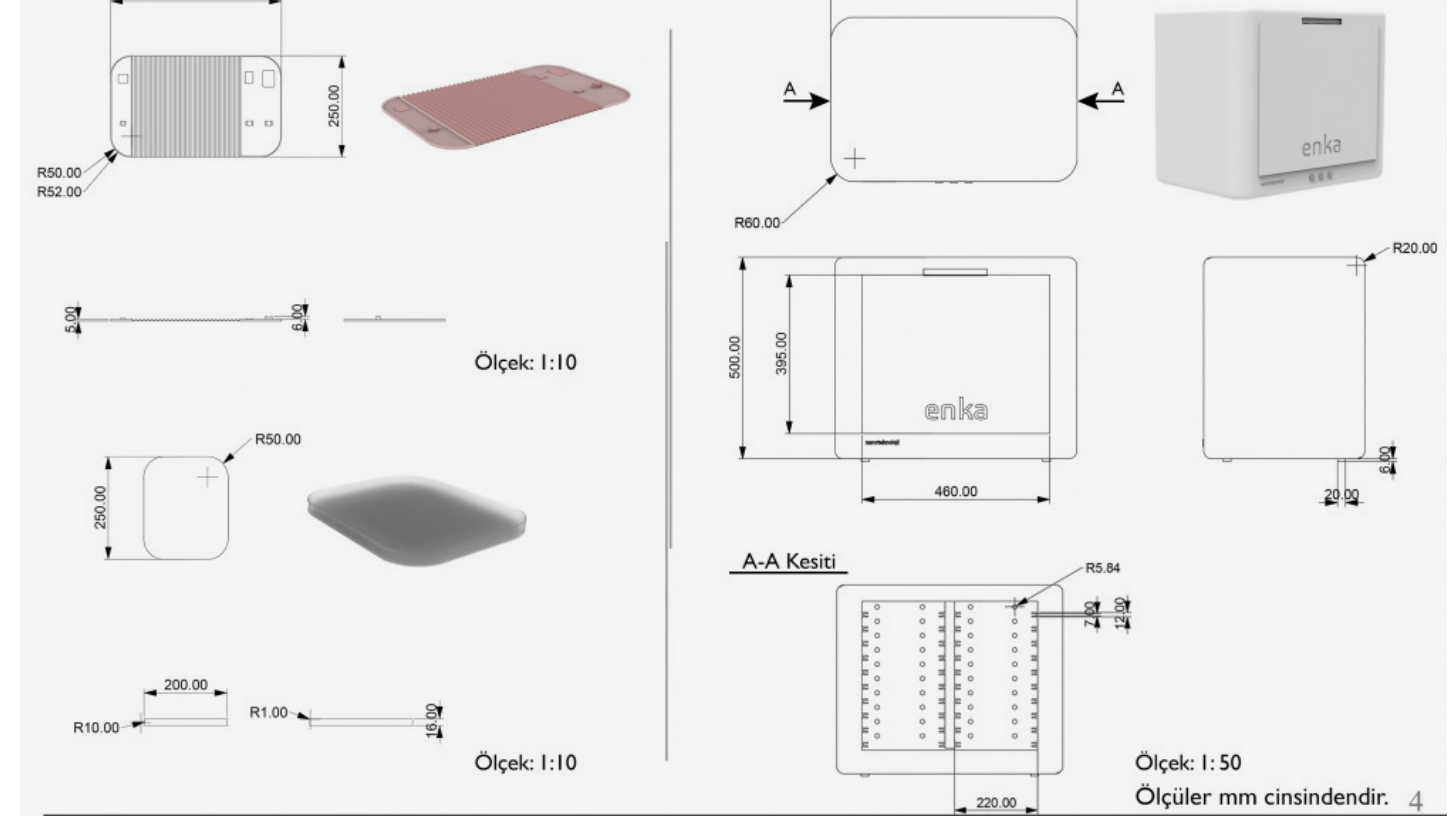

enka servis kiti