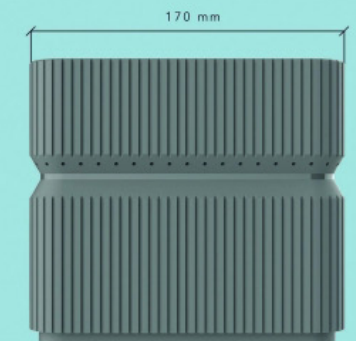

PLASTİKTE MAMUL
ÜRÜNLER KATEGORİSİ

İkincilik Ödülü Second Prize

ÖĞRENCİ
STUDENT

İstanbul Aydın Üniversitesi
Mimarlık ve Tasarım Fakültesi
Endüstri Ürünleri Tasarımı

İstanbul Aydın University
Faculty of Architecture & Design
Industrial Design

LAUTUS

Koronadan sonra müşterilerin masa temizliği daha da önemli bir hal aldı. Lautus her müşteri oturduğunda üzerindeki tuş ile yanıl yüzeylerde yer alan kanallar yardımıyla masaya dezenfektan sıkarak masa temizliği sağlar.

LAUTUS

Ortak kullanımda kullanılan masaların dezenfeksiyonunu sağlayarak korona zincirini kırmaya yardımcı olur. Kullanıcının kendi dezenfeksiyonunu kendi sağlayarak virüsün yayılma hızını minimuma indirger.

LAUTUS

It helps to break the corona chain by providing disinfection of tables used in common use. It minimizes the spread rate of the virus by providing the user's own disinfection.

LAUTUS

Buton kullanılarak
dezenfekte işlemi yapılır

Yanal yüzeylerde yer Alan
Nozullar sayesinde 360
derece dezenfeksiyon işlemi

Püskürtme alanı

Aynı zamanda nozullar
sayesinde el temizliği

Üzerinde bulunan peçete
yuvasından peçete alarak
ıslak masa yüzeyini temizlemeye
imkan verir

LAUTUS

LAUTUS