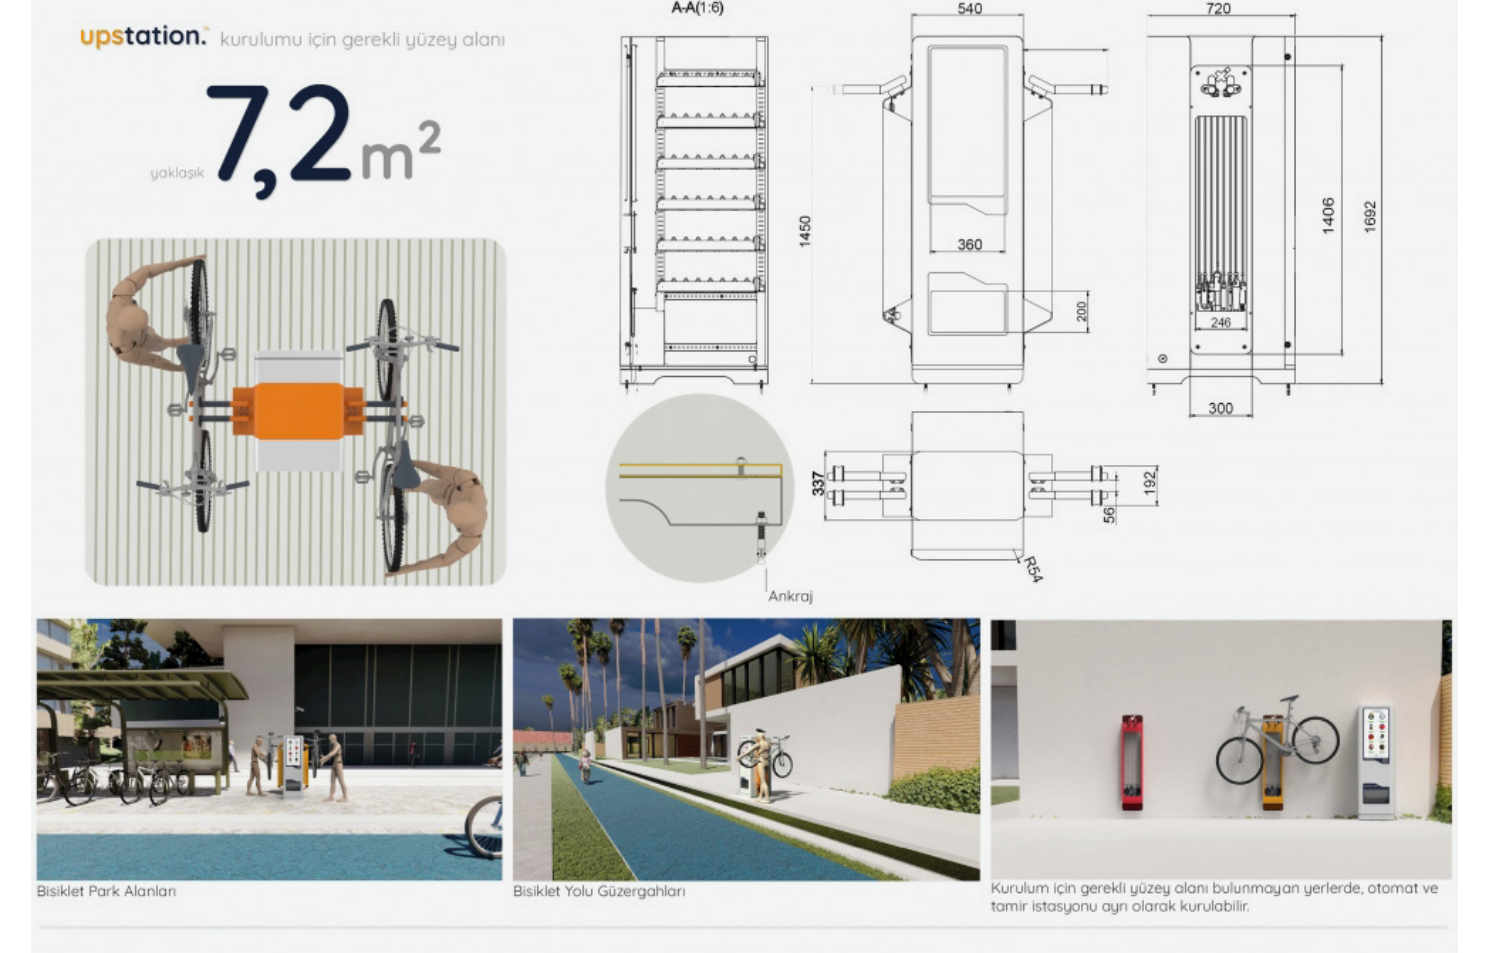

METALDEN MAMUL
ÜRÜNLER KATEGORİSİ

Birincilik Ödülü
First Prize

ÖĞRENCİ
STUDENT

ADEM BURAK
ÖZGEN

TOBB Eko. ve Tek. Üniversitesi
Mimarlık ve Tasarım Fakültesi
Endüstriyel Tasarım

TOBB Eco. and Tech. University
Faculty of Architecture & Design
Industrial Design

upstation.™
Yeni Normalde, Sürdürülebilir Ulaşım

upstation.™, toplu ulaşım araçlarının yerini bireysel taşıt kullanımına bıraktığı küresel salgın döneminde, bisiklet ekipmanları ve tamir aletlerine ulaşımı kolaylaştırarak bisiklet kullanımını teşvik edip, toplu ulaşım yoğunluğunu azaltmaya katkı sağlayan bir bisiklet bakım ekosistemidir.

UPSTATION

Upstation, toplu ulaşım araçlarının yerini bireysel taşıt kullanımına bıraktığı küresel salgın döneminde, bisiklet ekipmanları ve tamir aletlerine ulaşımı kolaylaştırarak bisiklet kullanımını teşvik edip, toplu ulaşım yoğunluğunu azaltmaya katkı sağlayan ve alternatif ulaşım yöntemlerini sürdürülebilir kılan bir bisiklet bakım ekosistemidir.

UPSTATION

Upstation is a bike maintenance ecosystem that promotes the use of bikes by facilitating access to bike equipment and repair tools, contributing to reducing the intensity of public transport and making alternative transport methods sustainable during the global pandemic, when public transportation vehicles have been replaced by individual vehicles

HİKAYE

DETAY

TEKNİK