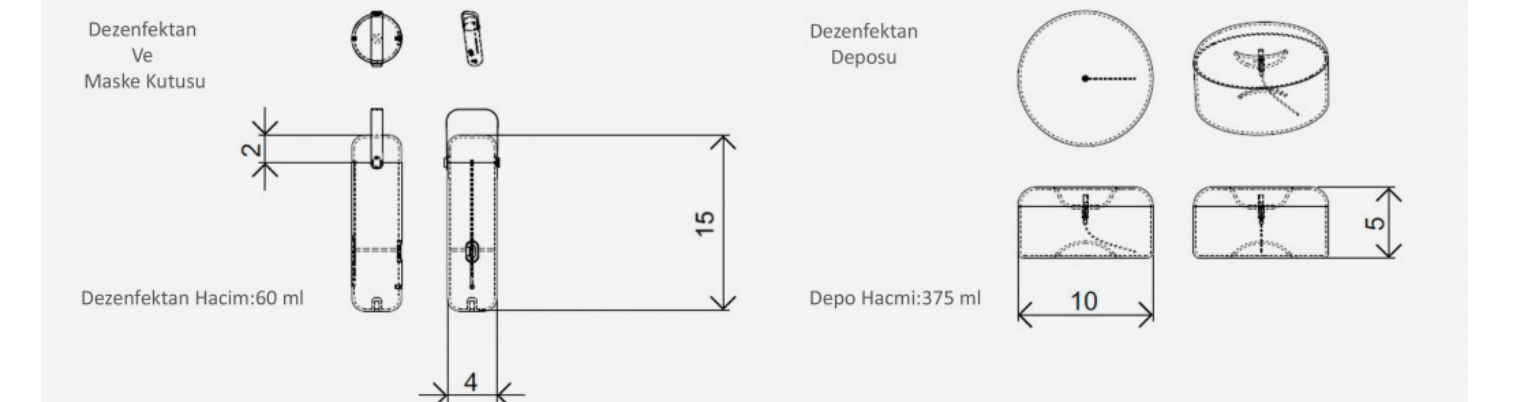

TEKNİK RESİM