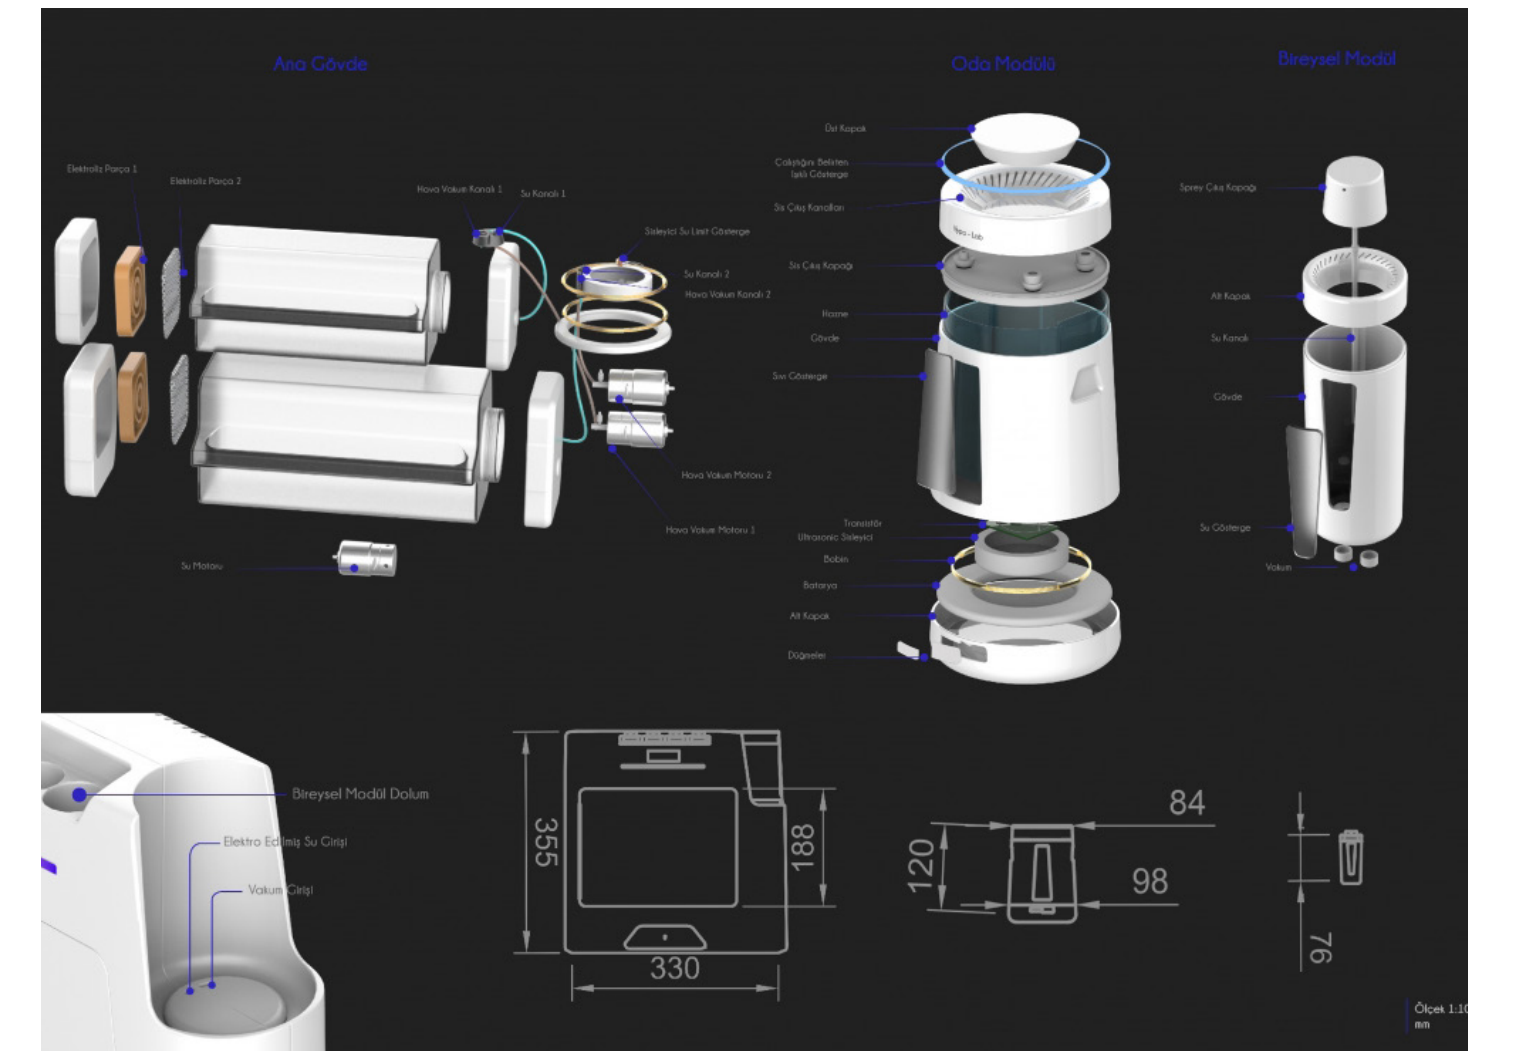

ELEKTRİKLI KÜÇÜK ALETLER
KATEGORİSİ

Üçüncülük Ödülü
Third Prize

PROFESYONEL
PROFESSIONAL

EMİNE
ASUDE
ÇIRKAN

Gazi Üniversitesi
Mimarlık Fakültesi
Endüstri Ürünleri Tasarımı

Gazi University
Faculty of Architecture
Industrial Design

NU
OO

HYPO-LAB

Dünyamızın salgınla mücadelesi insan alışkanlıklarını değiştirdi. Eskisinden daha temkinli olmak zorundayız ancak her zaman bir dezenfektana ya da sabuna ulaşım çok zor. Hypo?pro sadece su ve tuz kullanarak evinizde küçük bir laboratuvar oluşturuyor, 1 dakikada size kendi dezenfektanınızı üretme imkanı sunuyor.

HYPO-LAB

The struggle of our world with the epidemic has changed human habits. We have to be more cautious than before, but it is always difficult to access a disinfectant or a soap. Hypo ?procreates a small laboratory in your home using only water and salt and offers you the opportunity to produce your own disinfectant in 1 minute.