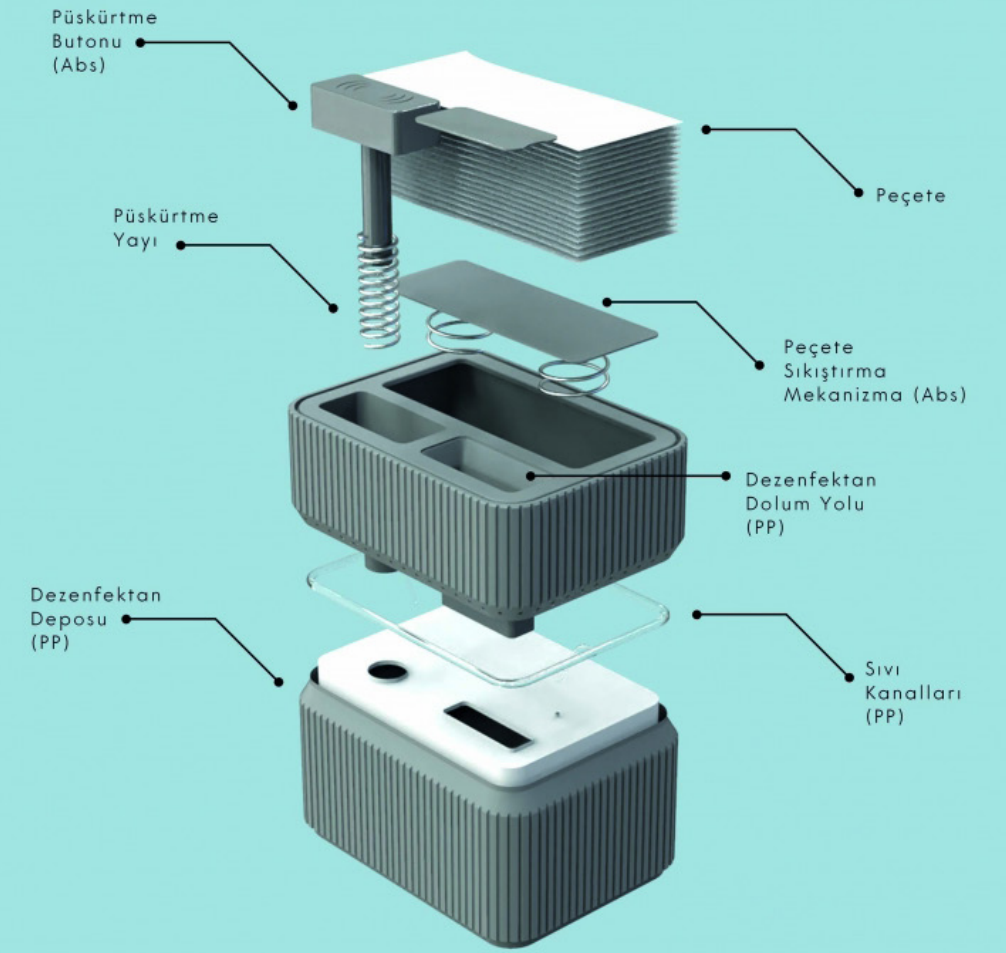

PLASTİKTE MAMUL
ÜRÜNLER KATEGORİSİ

İkincilik Ödülü Second Prize

ÖĞRENCİ
STUDENT

İstanbul Aydın Üniversitesi
Mimarlık ve Tasarım Fakültesi
Endüstri Ürünleri Tasarımı

İstanbul Aydın University
Faculty of Architecture & Design
Industrial Design

LAUTUS

Koronadan sonra müşterilerin masa temizliği daha da önemli bir hal aldı. Lautus her müşteri oturduğunda üzerindeki tuş ile yanıl yüzeylerde yer alan kanallar yardımıyla masaya dezenfektan sıkarak masa temizliği sağlar.

LAUTUS

Ortak kullanımda kullanılan masaların dezenfeksiyonunu sağlayarak korona zincirini kırmaya yardımcı olur. Kullanıcının kendi dezenfeksiyonunu kendi sağlayarak virüsün yayılma hızını minimuma indirger.

LAUTUS

It helps to break the corona chain by providing disinfection of tables used in common use. It minimizes the spread rate of the virus by providing the user's own disinfection.

LAUTUS

Buton kullanılarak
dezenfekte işlemi yapılır

Yanal yüzeylerde yer Alan
Nozullar sayesinde 360
derece dezenfeksiyon işlemi

Püskürtme alanı

Aynı zamanda nozullar
sayesinde el temizliği

Üzerinde bulunan peçete
yuvasından peçete alarak
ıslak masa yüzeyini temizlemeye
imkan verir

LAUTUS

LAUTUS