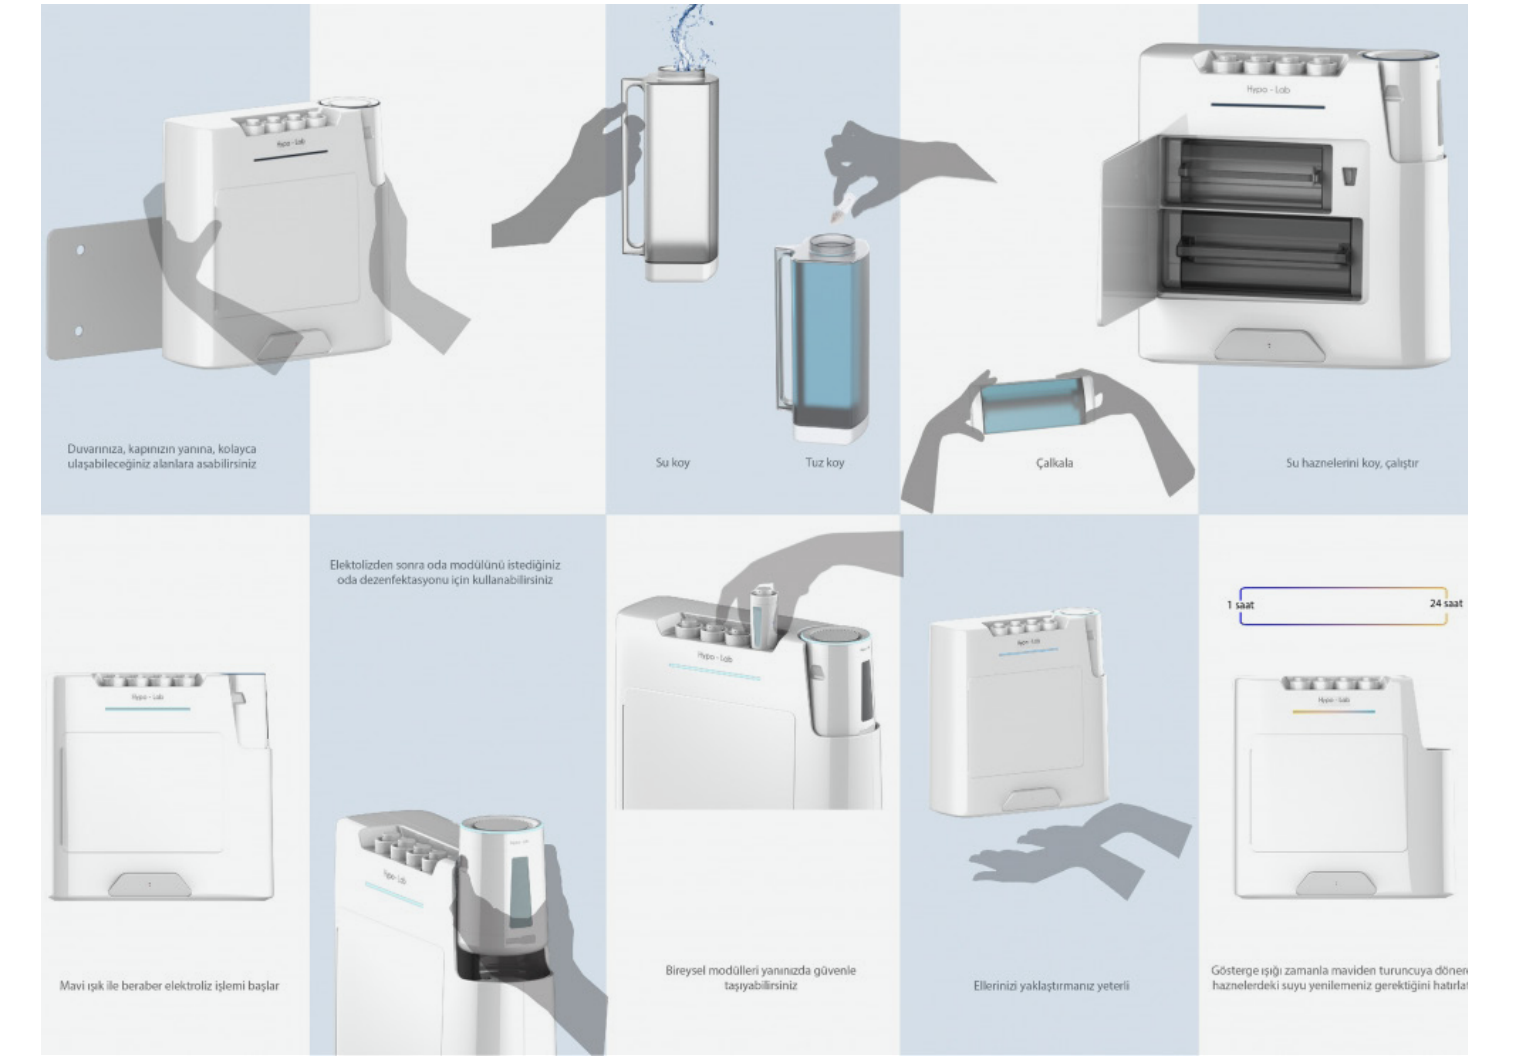

ELEKTRİKLI KÜÇÜK ALETLER
KATEGORİSİ

Üçüncülük Ödülü
Third Prize

PROFESYONEL
PROFESSIONAL

EMİNE
ASUDE
ÇIRKAN

Gazi Üniversitesi
Mimarlık Fakültesi
Endüstri Ürünleri Tasarımı

Gazi University
Faculty of Architecture
Industrial Design

NU
OO

HYPO-LAB

Dünyamızın salgınla mücadelesi insan alışkanlıklarını değiştirdi. Eskisinden daha temkinli olmak zorundayız ancak her zaman bir dezenfektana ya da sabuna ulaşım çok zor. Hypo?pro sadece su ve tuz kullanarak evinizde küçük bir laboratuvar oluşturuyor, 1 dakikada size kendi dezenfektanınızı üretme imkanı sunuyor.

HYPO-LAB

The struggle of our world with the epidemic has changed human habits. We have to be more cautious than before, but it is always difficult to access a disinfectant or a soap. Hypo ?procreates a small laboratory in your home using only water and salt and offers you the opportunity to produce your own disinfectant in 1 minute.