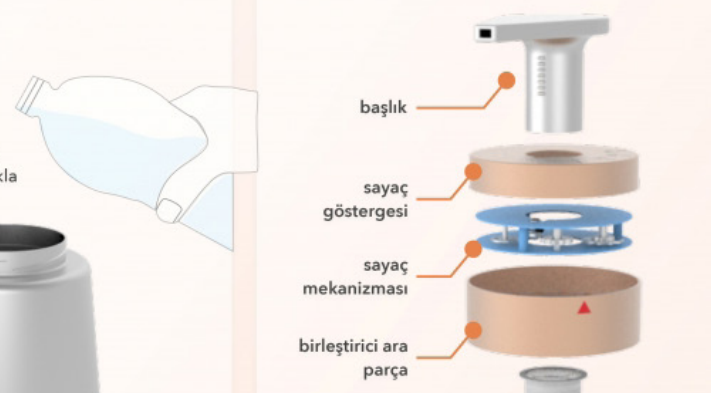

METALDEN MAMUL
ÜRÜNLER KATEGORİSİ

Mansiyon
Mention

PROFESYONEL
PROFESSIONAL

ÖZGE
ÇELEBİ

Kadir Has Üniversitesi
Sanat ve Tasarım Fakültesi
Endüstriyel Tasarım

Kadir Has University
Faculty of Art & Design
Industrial Design

EDİZALP
AKIN

Kadir Has Üniversitesi
Sanat ve Tasarım Fakültesi
Endüstriyel Tasarım

Kadir Has University
Faculty of Art & Design
Industrial Design

RINGO

RINGO

Elleri 30 saniye yıkamaya teşvik eden,
zaman sayaçlı sıvı sabun dispenseri

Yaşadığımız süreçte; hijyen önemini daha da kazandı.
Özellikle el ve yüz yıkamanın gerektiği şekilde
uygulanmaması virüsün yayılma hızını artırıyor.

Ringo, doğru el yıkama süresi için kullanıcıları
yönlendiren zaman sayaçlı bir sıvı sabun dispenseri.
Basit mekanizması sayesinde, sabun ele sıkıldığında
başlığın hareketiyle 30 saniyelik geri sayım başlar ve
süre dolunca alarm çalar.

RINGO

Yaşadığımız süreçte hijyen önemini daha da kazandı. Özellikle el ve yüz yıkamanın gerektiği şekilde uygulanmaması virüsün yayılma hızını artırıyor. Ringo, doğru el yıkama süresi için kullanıcıları yönlendiren zaman sayaçlı sıvı sabun dispenseri. Sabun ele sıkıldığında başlığın hareketiyle 30 saniyelik geri sayım başlar ve süre dolunca alarm çalar.

RINGO

In the process we live in, hygiene has gained even more importance. Especially not applying hand and face washing as required increases the speed of the virus spreading. Ringo is a liquid soap dispenser with time counter that guides users for the correct hand washing time.

30 sn.

Sabunu sık, geri sayım başlasın!

zırrrr!

ölçü: mm
ölçek: 1/2
Ryancap

Kesit görüntüsü