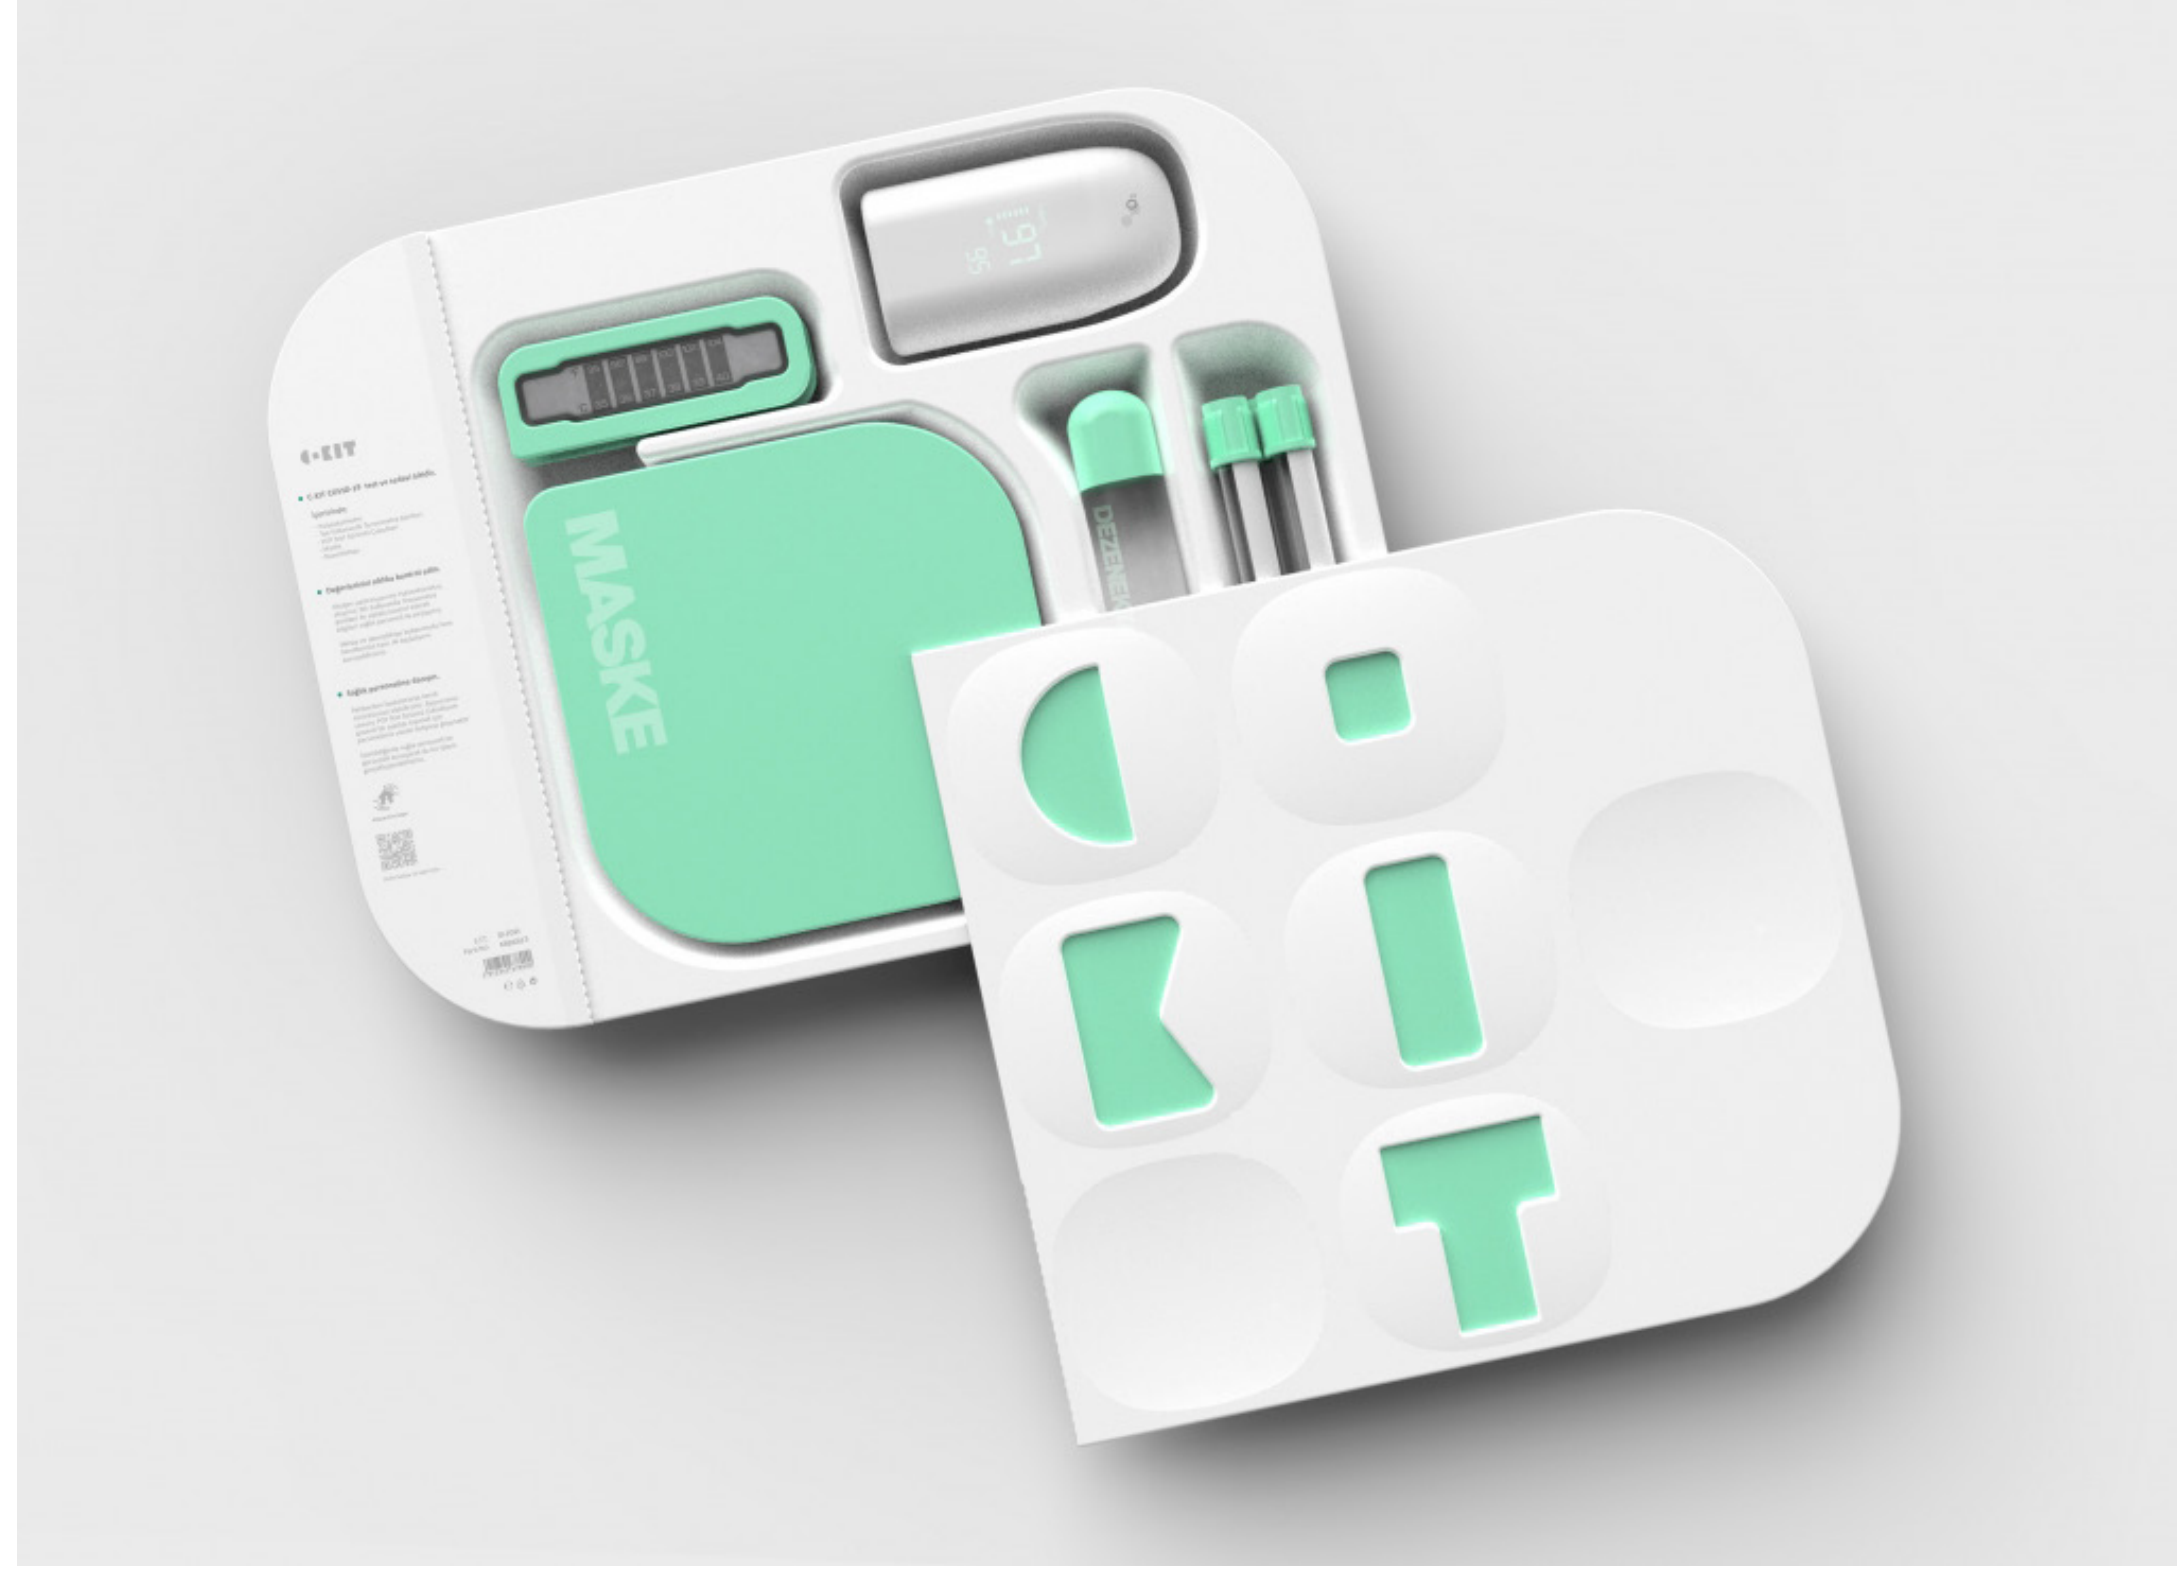

TOBB Eco. and Tech. University
Faculty of Architecture & Design
Industrial Design

C-KIT

Pozitif hastaya gönderilen C-KIT içerisinde bulunan oksimetre, termometre, PCR çubukları, maske ve dezenfektan ile uzaktan hasta takibini sağlar. Temaslıların evde kendi testlerini yapması süreci kısaltmakta ve evden takip edilen hastanın durumu hakkında uzaktan bilgi vererek, personelin gerektiğinde hastaya ulaşmasını sağlamaktadır.