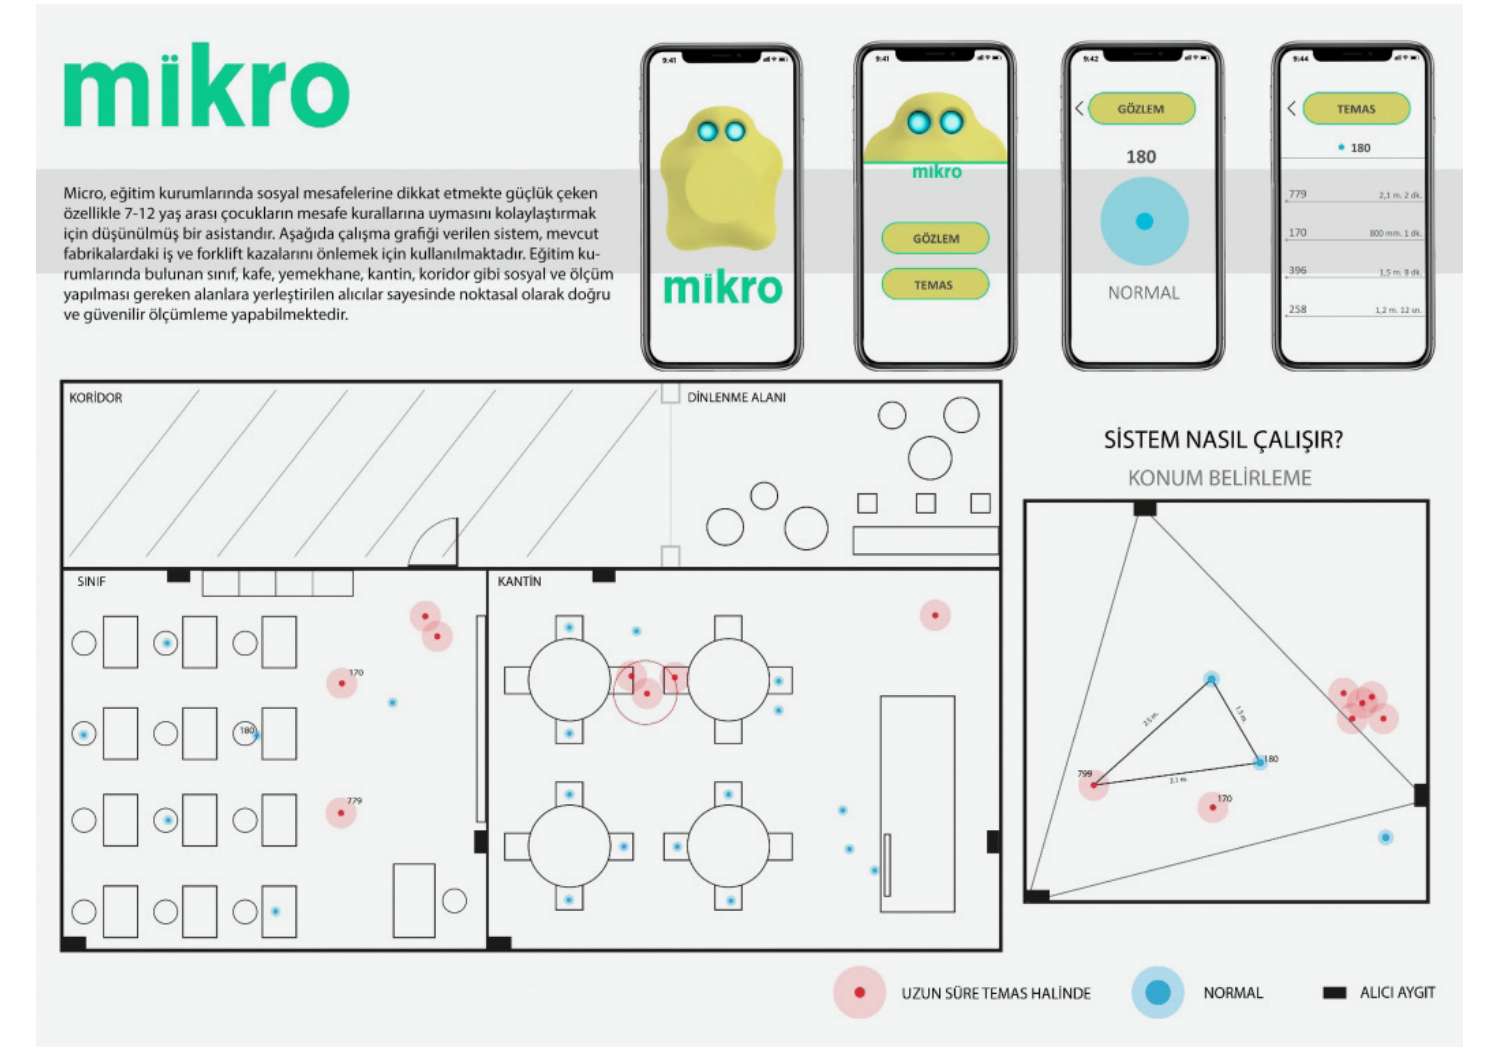

GÖKSU
ORAL

Bahçeşehir Üniversitesi
Mimarlık ve Tasarım Fakültesi
Endüstri Ürünleri Tasarımı

Bahçeşehir University
Faculty of Architecture & Design
Department of Industrial Design

INDU
STRY

MİKRO

Mikro, eğitim gören çocukların sosyal mesafeyi unutup sınıf, okul koridoru, kantin gibi en çok temas halinde olunan toplu alanlardaki mesafelerini korumaları için düşünülmüş bir asistandır. Yakaya takılan Mikro, çocuğun kendisine, diğer öğrencilere ve ailesine sosyal mesafelerini koruma amaçlı bilgi veren ve uyarıcı bir arkadaş olarak çözüm sunmaktadır.

MİKRO

Mikro is an assistant designed for children who are being educated to forget the social distance and to keep their distance in the most contacted public areas such as classroom, school corridor etc. The Mikro, worn on the collar, avoids this problem as an informative and stimulating friend to keep the child's social distance to himself and his family.