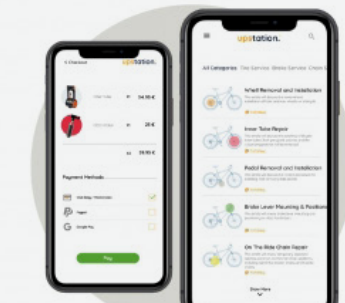

METALDEN MAMUL
ÜRÜNLER KATEGORİSİ

Birincilik Ödülü
First Prize

ÖĞRENCİ
STUDENT

ADEM BURAK
ÖZGEN

TOBB Eko. ve Tek. Üniversitesi
Mimarlık ve Tasarım Fakültesi
Endüstriyel Tasarım

TOBB Eco. and Tech. University
Faculty of Architecture & Design
Industrial Design

upstation.™
Yeni Normalde, Sürdürülebilir Ulaşım

upstation.™, toplu ulaşım araçlarının yerini bireysel taşıt kullanımına bıraktığı küresel salgın döneminde, bisiklet ekipmanları ve tamir aletlerine ulaşımı kolaylaştırarak bisiklet kullanımını teşvik edip, toplu ulaşım yoğunluğunu azaltmaya katkı sağlayan bir bisiklet bakım ekosistemidir.

UPSTATION

Upstation, toplu ulaşım araçlarının yerini bireysel taşıt kullanımına bıraktığı küresel salgın döneminde, bisiklet ekipmanları ve tamir aletlerine ulaşımı kolaylaştırarak bisiklet kullanımını teşvik edip, toplu ulaşım yoğunluğunu azaltmaya katkı sağlayan ve alternatif ulaşım yöntemlerini sürdürülebilir kılan bir bisiklet bakım ekosistemidir.

UPSTATION

Upstation is a bike maintenance ecosystem that promotes the use of bikes by facilitating access to bike equipment and repair tools, contributing to reducing the intensity of public transport and making alternative transport methods sustainable during the global pandemic, when public transportation vehicles have been replaced by individual vehicles

HİKAYE

DETAY

TEKNİK