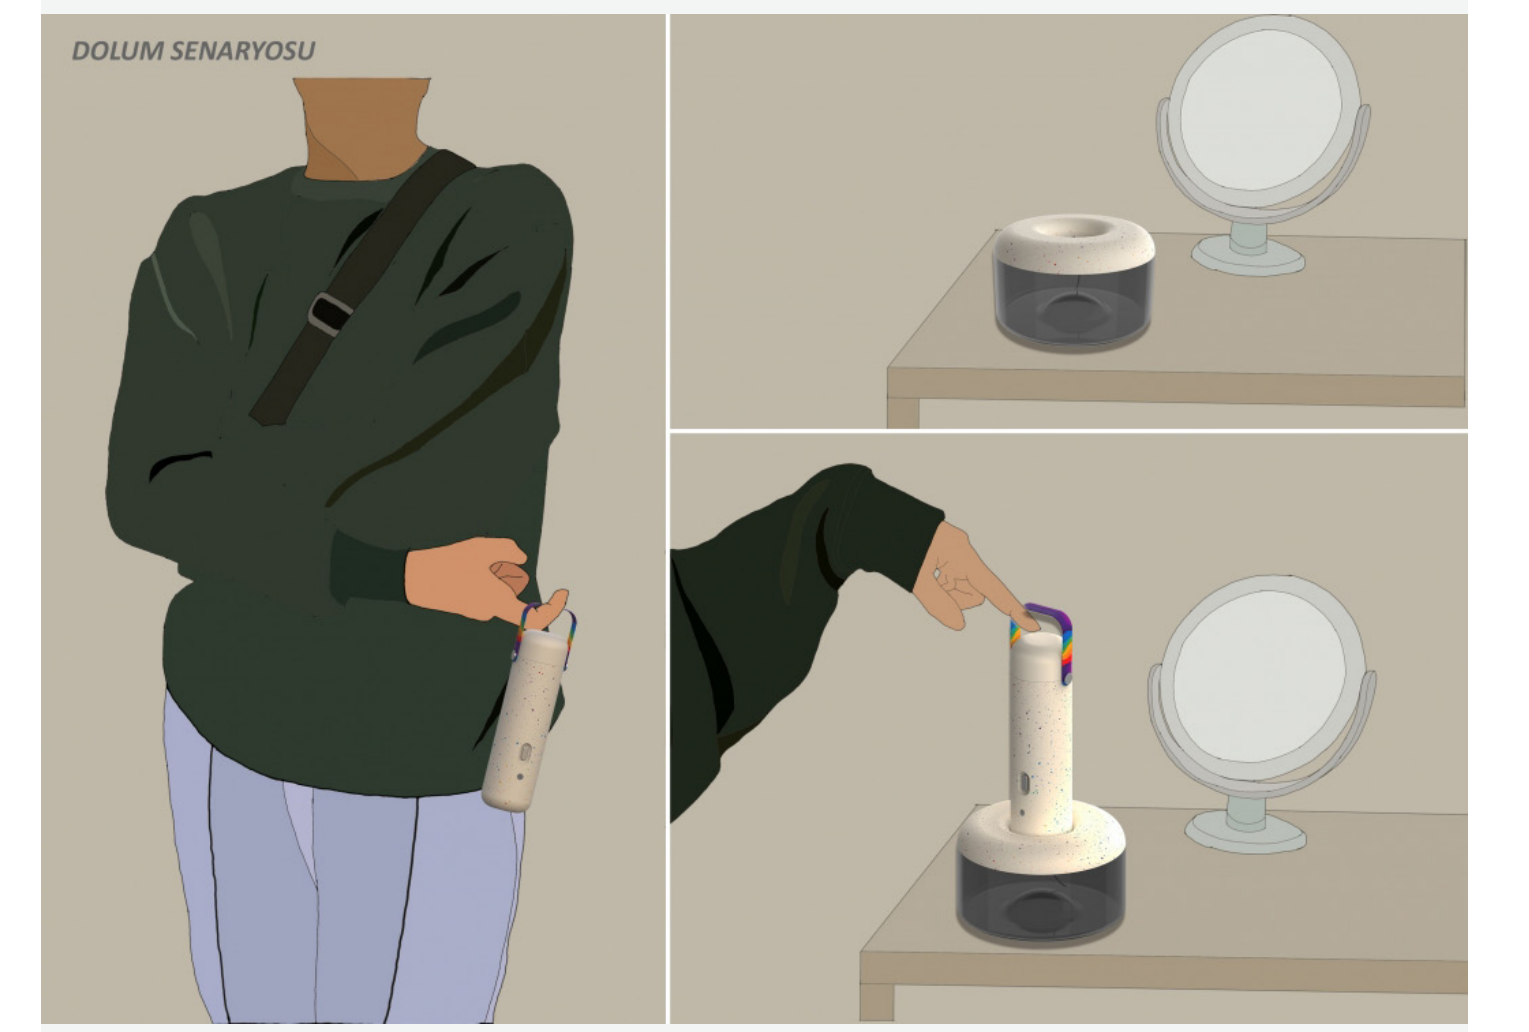

PLASTİKTEN MAMUL
ÜRÜNLER KATEGORİSİ

Üçüncülük Ödülü
Third Prize

ÖĞRENCİ
STUDENT

MELİS
TEMEL

İstanbul Medipol Üniversitesi
Güzel Sanatlar Fakültesi
Endüstri Ürünleri Tasarımı

İstanbul Medipol University
Faculty of Fine Arts
Department of Industrial Design

İTÜ

DEMA

DEMA

Gün içerisinde değişmesi gereken maskeleri steril ortamda koruma ve sürekli dezenfektan kullanımını kolaylaştırmak için tasarlanmıştır. Ve hızlı tükenen dezenfektanı tekrar dolum yapabilmek için tasarlanmıştır.

DEMA

It is designed to protect the masks that need to be changed during the day in a sterile environment and to facilitate the use of continuous disinfectants.

TEKNİK RESİM