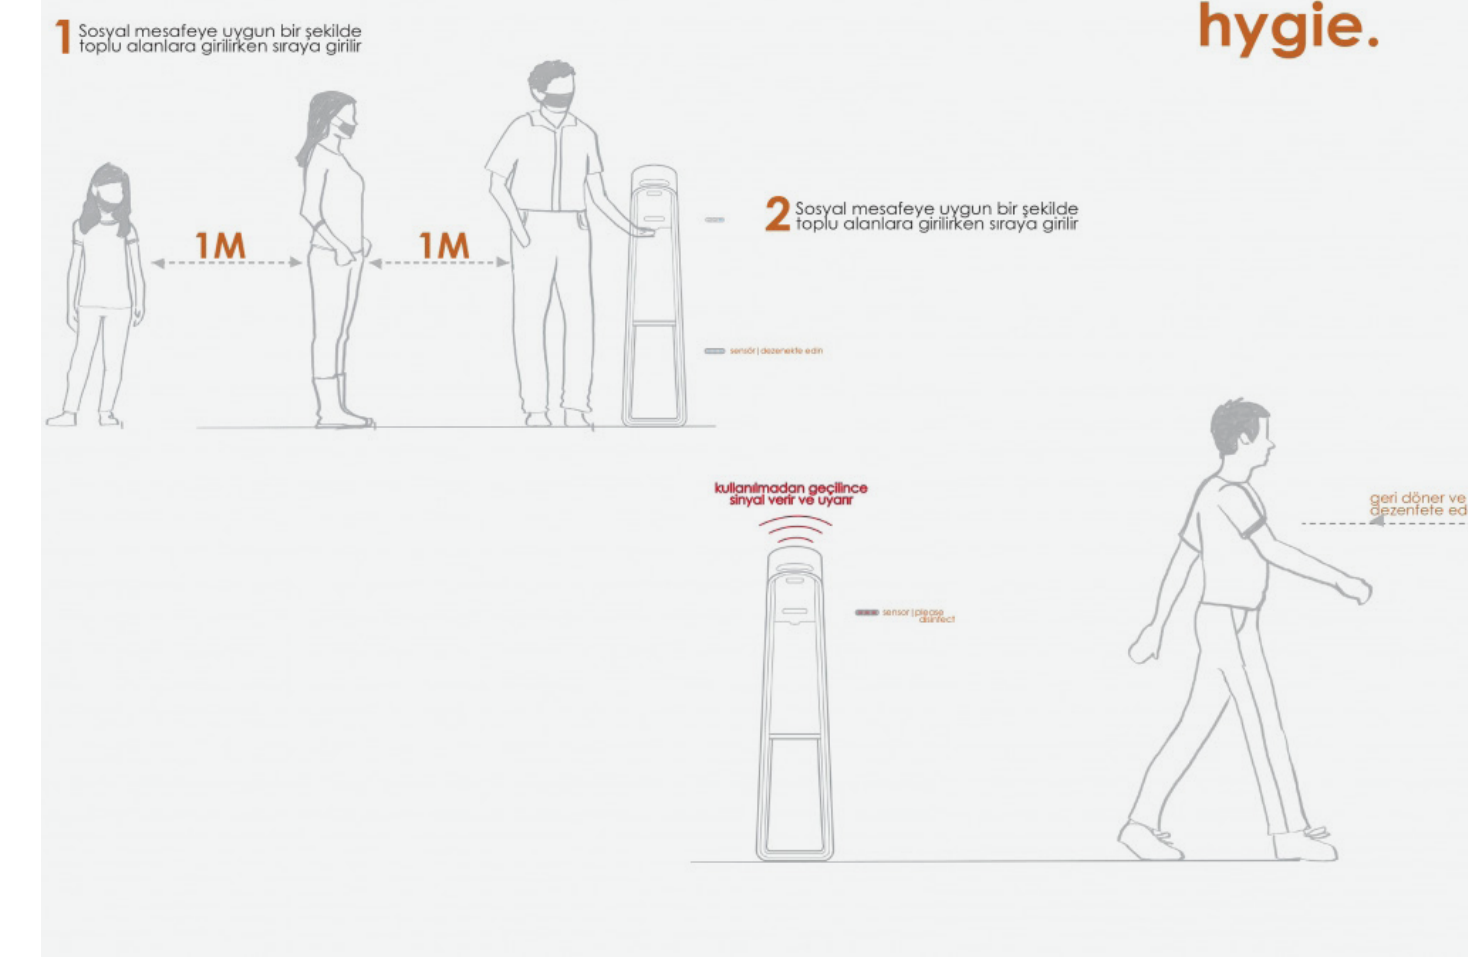

HYGIEE19

Hygiee is a disinfectant unit with meters and integrated with doors, designed to maintain the social distance in the places during the pandemic period. Hygiee to be positioned at the entrance of the public spaces aims to control the human density inside by showing the number of people using the disinfectant on the LCD screen.

NYU
OO

hygie.

Hygie, toplu kullanım alanlarının girişinde bireylere dezenfektasyon işlemini hatırlatan ve bu sayede hem kapalı hem açık toplu kullanım alanlarında temas noktalarındaki hijyeni arttırmak için tasarlanmıştır. Pandemi döneminde toplu alanlarda yüzeylerin temizliği ve temas noktalarının kontrolü çok zordur ve pandemiyin yayılmasında önemli bir etkidir. Bu noktada yüzeylerin temizliğinin sağlanması için ilk aşamada hygie ortaya çıkar. Hygie sayesinde toplu bir alana giren herkes uyarılır ve dezenfektasyon işleminin atlanmaması sağlanmış olur. Sensörleri sayesinde önünden geçen hareketi algılar ve üniteyi kullanmalarını hatırlatır, bu sayede toplu bir alanın girişinden geçen biri dezenfektan kullanmadan giremez.

HYGIE

Hygie, toplu kullanım alanlarının girişinde bireylere dezenfektasyon işlemini hatırlatan ve bu sayede hem kapalı hem açık toplu kullanım alanlarında temas noktalarındaki hijyeni arttırmak için tasarlanmıştır. Pandemi döneminde toplu alanlarda yüzeylerin temizliği ve temas noktalarının kontrolü çok zordur ve pandemiyin yayılmasında çok etkilidir.

HYGIE

Hygie stands right at the entrance of public areas before the disinfection process is bypassed and aims to increase hygiene indoors and outdoors. The contact surfaces is a painpont in the spread of the epidemic just like air transmission.