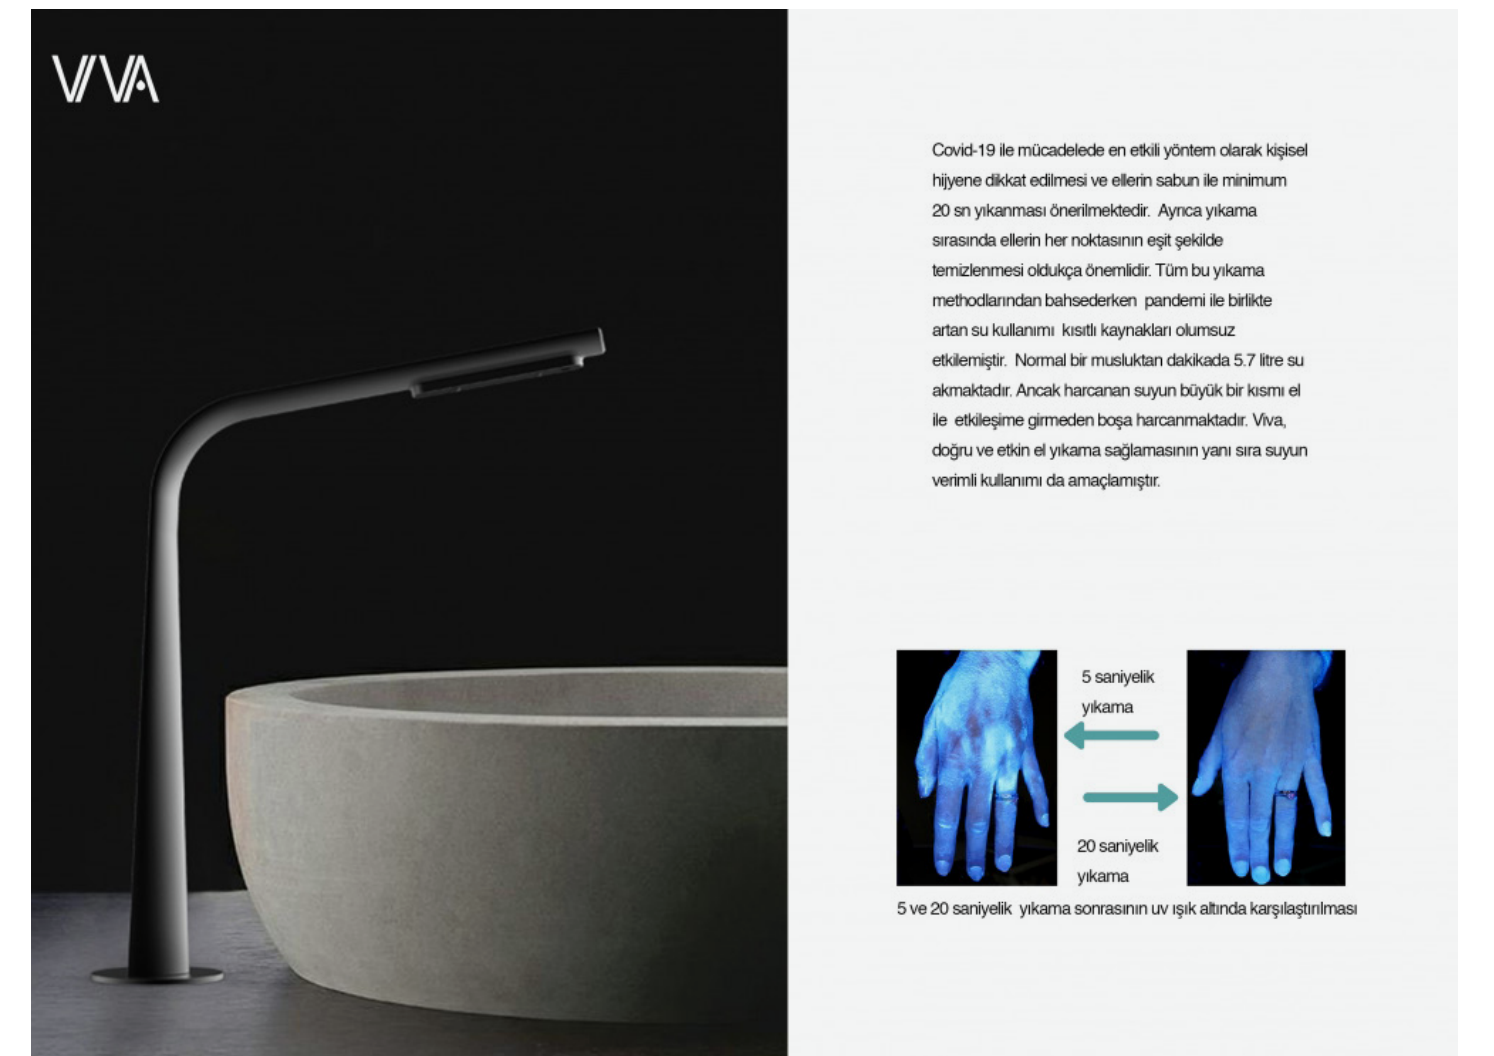

Viva **iki aşamalı** el yıkama önerisi sunmaktadır. 20 saniyelik el temizleme periyodunu yıkama ve durulama eylemleri olarak ayırmıştır. Hareket sensörünün kullanıcıyı algılaması ile, yalnızca ilk nozuldan püskürtme yöntemi ile su verme işlemi başlar. Bu aşamada ellerin sabunlanması için yeterli suyu vermesi amaçlanmıştır. İkinci on saniyeden itibaren iki nozul birlikte çalışarak durulama işlemini gerçekleştirmektedir.

VIVA

Covid 19 salgınına karşı önerilen en etkin mücadele yöntemi; ellerin doğru yıkanmasıdır. Viva, doğru ve etkin el yıkama sağlamanın yanı sıra suyun verimli kullanımını da amaçlayan avm, okul gibi ortak kullanım alanlarında kullanılmak üzere tasarlanmış bir evye bataryasıdır.

VIVA

The most effective combat against to Covid 19 outbreak; is the correct handwash. Viva is a faucet design to be used in common areas such as shopping malls and schools, aiming to provide efficient and effective hand washing as well as water saving.