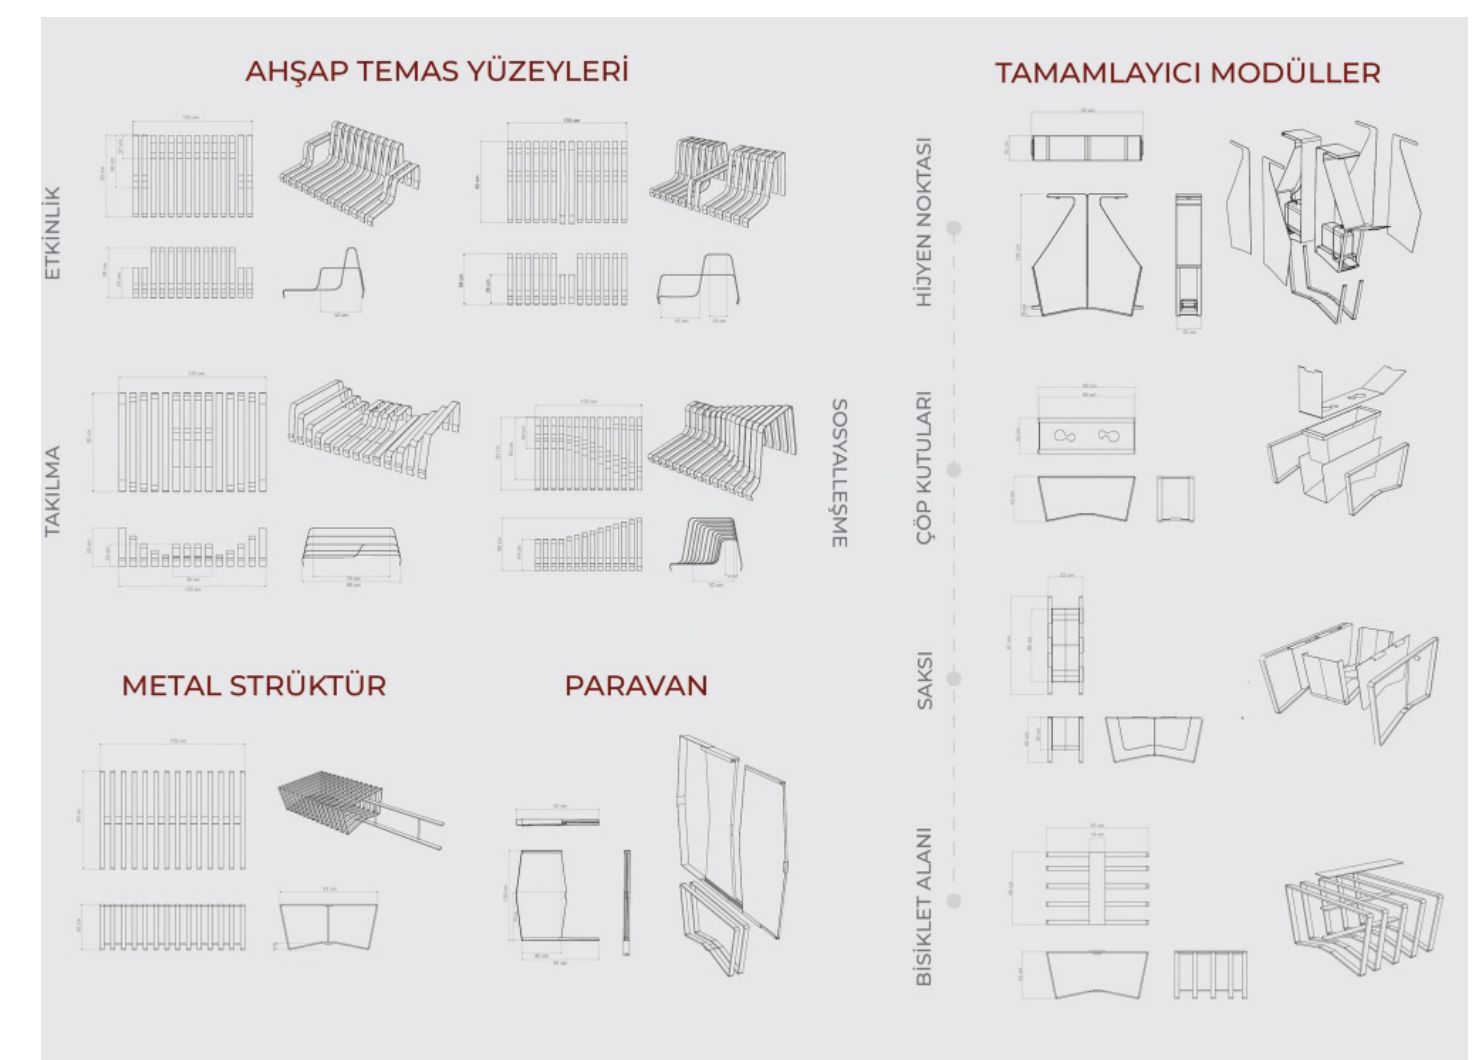

METALDEN MAMUL
ÜRÜNLER KATEGORİSİ

İkincilik Ödülü Second Prize

ÖĞRENCİ
STUDENT

Orta Doğu Teknik Üniversitesi
Mimarlık Fakültesi
Endüstriyel Tasarım

Middle East Technical University
Faculty of Architecture
Industrial Design

Orta Doğu Teknik Üniversitesi
Mimarlık Fakültesi
Endüstriyel Tasarım

Middle East Technical University
Faculty of Architecture
Industrial Design

coron-out

açık havada sosyal mesafe ve hijyen kurallarına uyarak sosyalleşmek,
çalışmak veya sokak gösterisi izlemek gibi etkinlikleri güvenli bir şekilde
yapmaya olanak sağlayan modüler şehir mobilyası grubu

CORON-OUT

COVID-19 süreci sonrasında insanlar artık sosyalleşmek, çalışmak veya boş vakitlerini değerlendirmek için açık alanları daha çok tercih etmeye başlamışlardır. CORON-OUT insanların açık havada sosyal mesafe ve hijyen kurallarına uyarak bu tarz etkinlikleri daha güvenli bir şekilde yapmalarını sağlayan modüler bir şehir mobilya grubudur.

CORON-OUT

The quarantine process caused by COVID-19 led changes in people's lifestyles, and in our living spaces. People have started to prefer outdoors to socialize, work or spend their leisure time. CORON-OUT is a modular city furniture group that allows people to do such activities safely by complying to social distance and hygiene rules in open spaces.