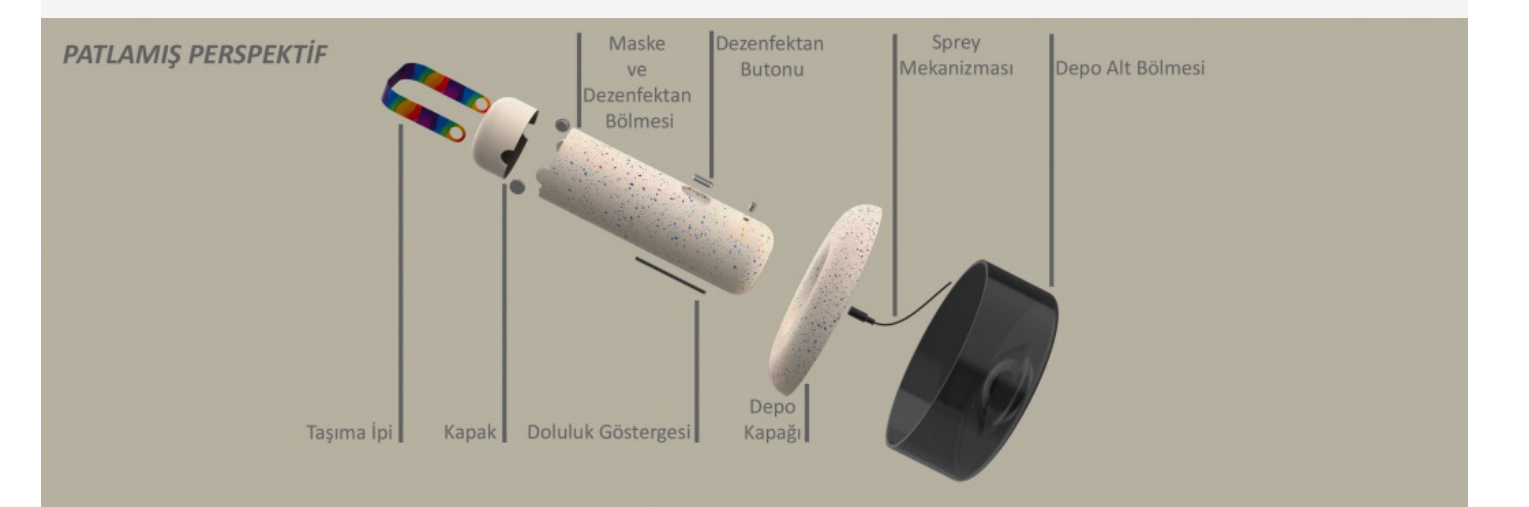

PLASTİKTEN MAMUL
ÜRÜNLER KATEGORİSİ

Üçüncülük Ödülü
Third Prize

ÖĞRENCİ
STUDENT

MELİS
TEMEL

İstanbul Medipol Üniversitesi
Güzel Sanatlar Fakültesi
Endüstri Ürünleri Tasarımı

İstanbul Medipol University
Faculty of Fine Arts
Department of Industrial Design

İTÜ

DEMA

DEMA

Gün içerisinde değişmesi gereken maskeleri steril ortamda koruma ve sürekli dezenfektan kullanımını kolaylaştırmak için tasarlanmıştır. Ve hızlı tükenen dezenfektanı tekrar dolum yapabilmek için tasarlanmıştır.

DEMA

It is designed to protect the masks that need to be changed during the day in a sterile environment and to facilitate the use of continuous disinfectants.

TEKNİK RESİM