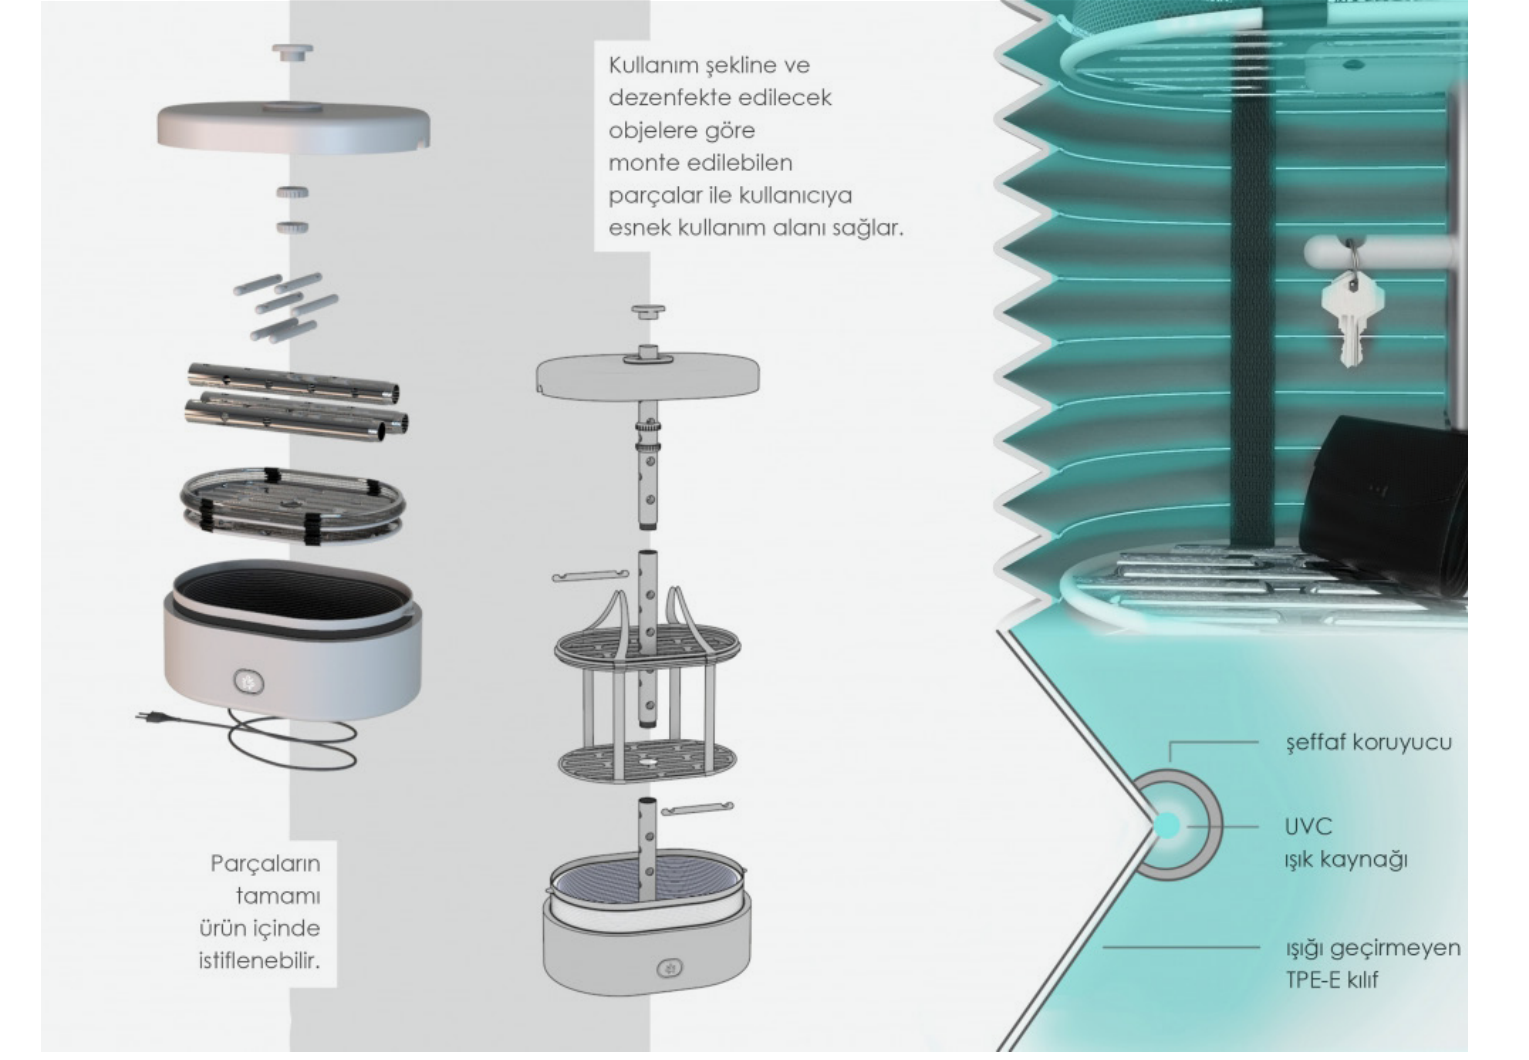

ELEKTRİKLI KÜÇÜK ALETLER KATEGORİSİ

İkincilik Ödülü Second Prize

ÖĞRENCİ
STUDENT

**BEGÜM
KILINÇ**

Selçuk Üniversitesi
Güzel Sanatlar Fakültesi
Endüstri Ürünleri Tasarımı

Selçuk University
Faculty of Fine Arts
Industrial Design

NU
OO

Aruu, ev ve iş yerleri için objeleri dezenfekte eden, UVC'nin olası zararlarını dikkate alarak tasarlanan bir üründür. Covid -19 sebebi ile kendimiz ile beraber, evimize giren objelerin de temizliğinden emin olmak isteriz. Aruu, bu temizleme işlemini piyasadaki diğer ürünlere kıyasla daha güvenli hale getirir.

ARUU

Aruu, ev ve iş yerleri için objeleri dezenfekte eden, UVC'nin olası zararlarını dikkate alarak tasarlanan bir üründür. Covid -19 sebebi ile kendimiz ile beraber, evimize giren objelerinde temizliğinden emin olmak isteriz. Aruu, bu temizleme işlemini piyasadaki diğer ürünlere kıyasla daha güvenli hale getirir.

ARUU

Aruu, the possible UVC disinfection of objects for home and workplaces. It is a product designed considering the damages. Due to Covid -19 Together with ourselves, we want to make sure that the objects entering our house are clean. Aruu makes this cleaning process safer compared to other products on the market.