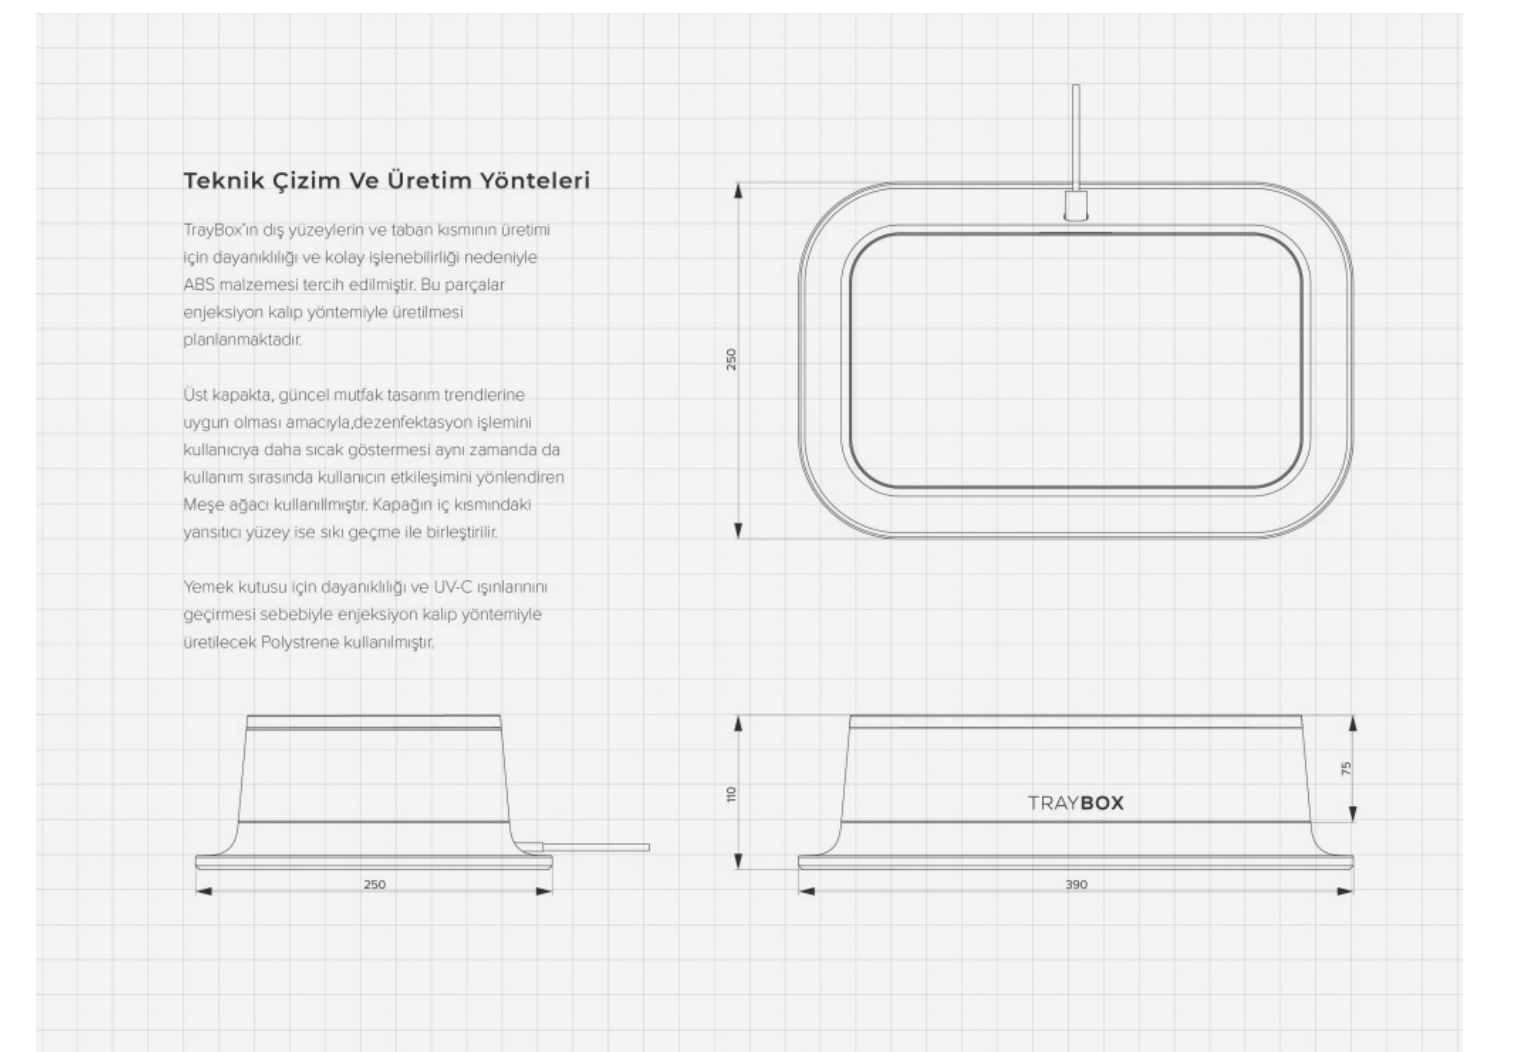

PLASTİKTEN MAMUL
ÜRÜNLER KATEGORİSİ

İkincilik Ödülü
Second Prize

PROFESYONEL
PROFESSIONAL

**KAAN
UĞUR**

Orta Doğu Teknik Üniversitesi
Mimarlık Fakültesi
Endüstriyel Tasarım

Middle East Technical University
Faculty of Architecture
Industrial Design

**ATABERK
GÖZELSOY**

Orta Doğu Teknik Üniversitesi
Mimarlık Fakültesi
Endüstriyel Tasarım

Middle East Technical University
Faculty of Architecture
Industrial Design

NTU
OO

TRAYBOX

TrayBox dışarıdan alınan ya da toplu kullanılan alanlarda pişirilen yemeklerin dezenfekte edilmesinde kullanılır. İçerisindeki UV-C ışıkları sayesinde temas olmadan yiyecekler dezenfekte edilir.

Yaklaşık 6 dakika süren işlem, kullanıcıların yiyecekleri güvenle tüketmesini ve dezenfekte olurken sıcak kalmalarını sağlar. Ofis ortamlarında ve toplu kullanılan çalışma alanları için uygun olan TrayBox, kullanıcılarına yiyecek alışkanlıkları konusunda COVID-19 pandemisi sürecinde esneklik sağlar.

TRAYBOX

TrayBox dışarıdan alınan ya da toplu kullanılan alanlarda pişirilen yemeklerin dezenfekte edilmesinde kullanılır. Ofis ortamlarında ve toplu kullanılan çalışma alanları için uygun olan TrayBox, kullanıcılarına yiyecek alışkanlıkları konusunda COVID-19 pandemisi sürecinde esneklik sağlar.

TRAYBOX

TrayBox is designed to be used to disinfect and warm the delivered meals and take-away foods. TrayBox provides users flexibility in food habits especially in office environments and collective work areas during the Covid-19 pandemic.