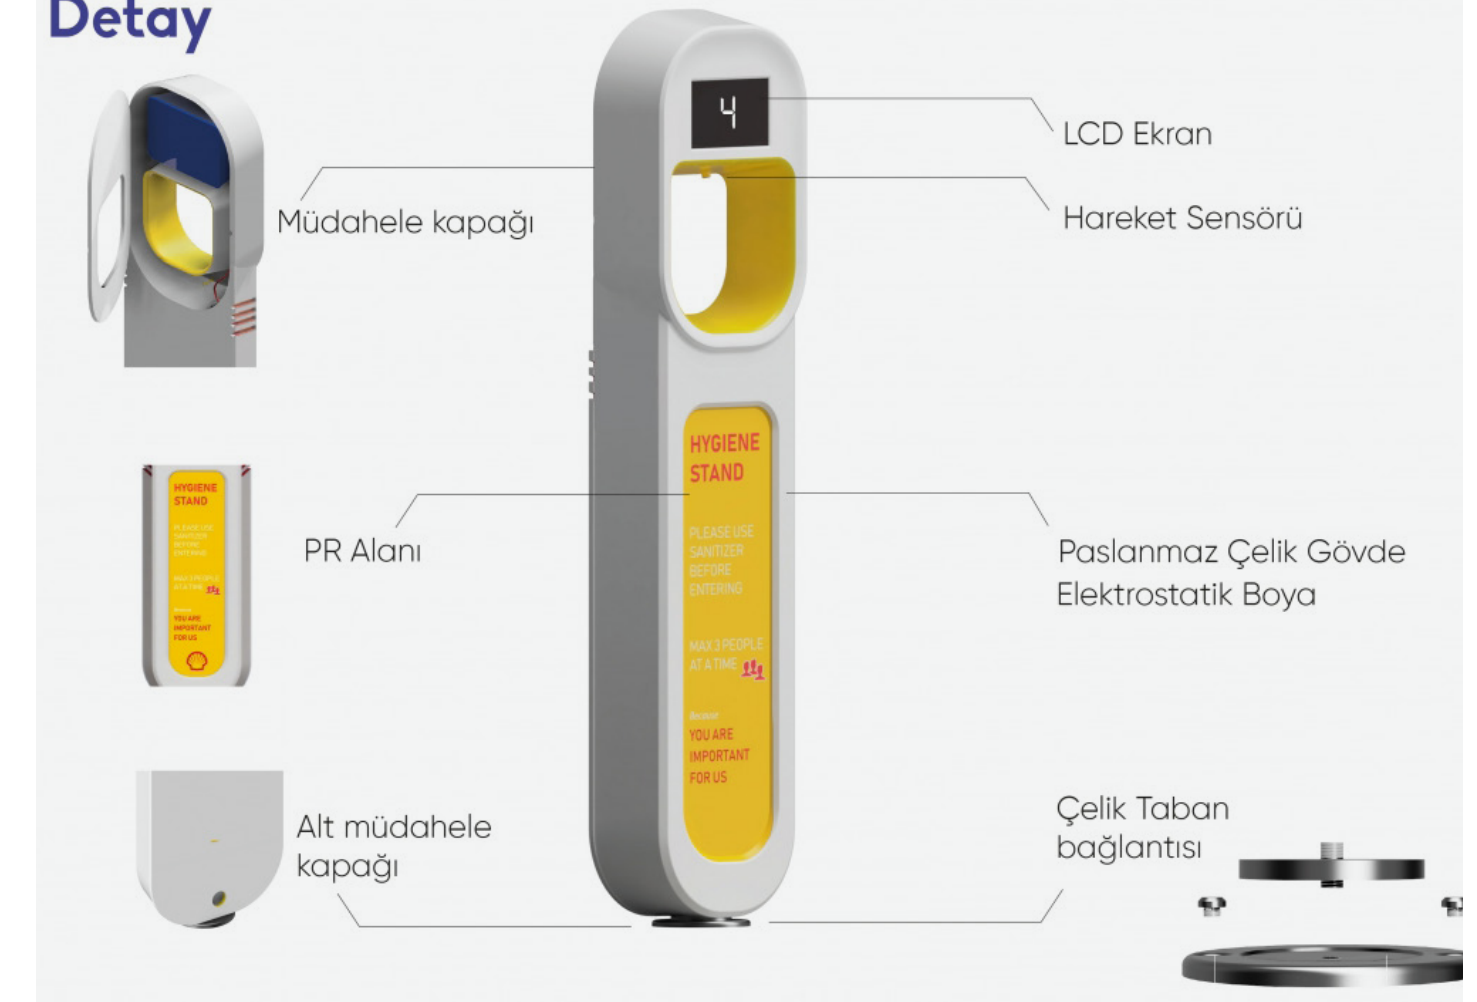

METALDEN MAMUL
ÜRÜNLER KATEGORİSİ

Üçüncülük Ödülü
Third Prize

ÖĞRENCİ
STUDENT

**KUMSAL
KURT**

Özyeğin Üniversitesi
Mimarlık ve Tasarım Fakültesi
Endüstriyel Tasarım

Özyeğin University
Faculty of Architecture & Design
Industrial Design

NYU
OO

HYGIEE 19

HYGIEE 19 çeşitli mekanlarda insan yoğunluğunu dengelemeyi amaçlayan sayaçlı bir dezenfektan ünitesidir.

Toplu alanların kapılarına entegre olarak çalışan sistem dezenfektan kullanılmadan kapının açılmasını önler.

İçerideki kişi sayısını ekranında göstererek maksimum kişi sayısına ulaşıldığında kapıların açılmasını önleyerek sosyal mesafeyi korumaya yardımcı olur.

HYGIEE19

Hygiee pandemi döneminde mekanlar içerisindeki sosyal mesafeyi korumak amacıyla tasarlanmış,sayaçlı ve kapılara entegre bir dezenfektan ünitesidir.Mekan girişlerinde konumlandırılacak hygiee, dezenfektanı kullanan kişi sayısını LCD ekranında göstererek içerideki insan yoğunluğunu kontrol etmeyi amaçlar.

HYGIEE19

Hygiee is a disinfectant unit with meters and integrated with doors, designed to maintain the social distance in the places during the pandemic period. Hygiee to be positioned at the entrance of the public spaces aims to control the human density inside by showing the number of people using the disinfectant on the LCD screen.

Detay

Teknik Detay