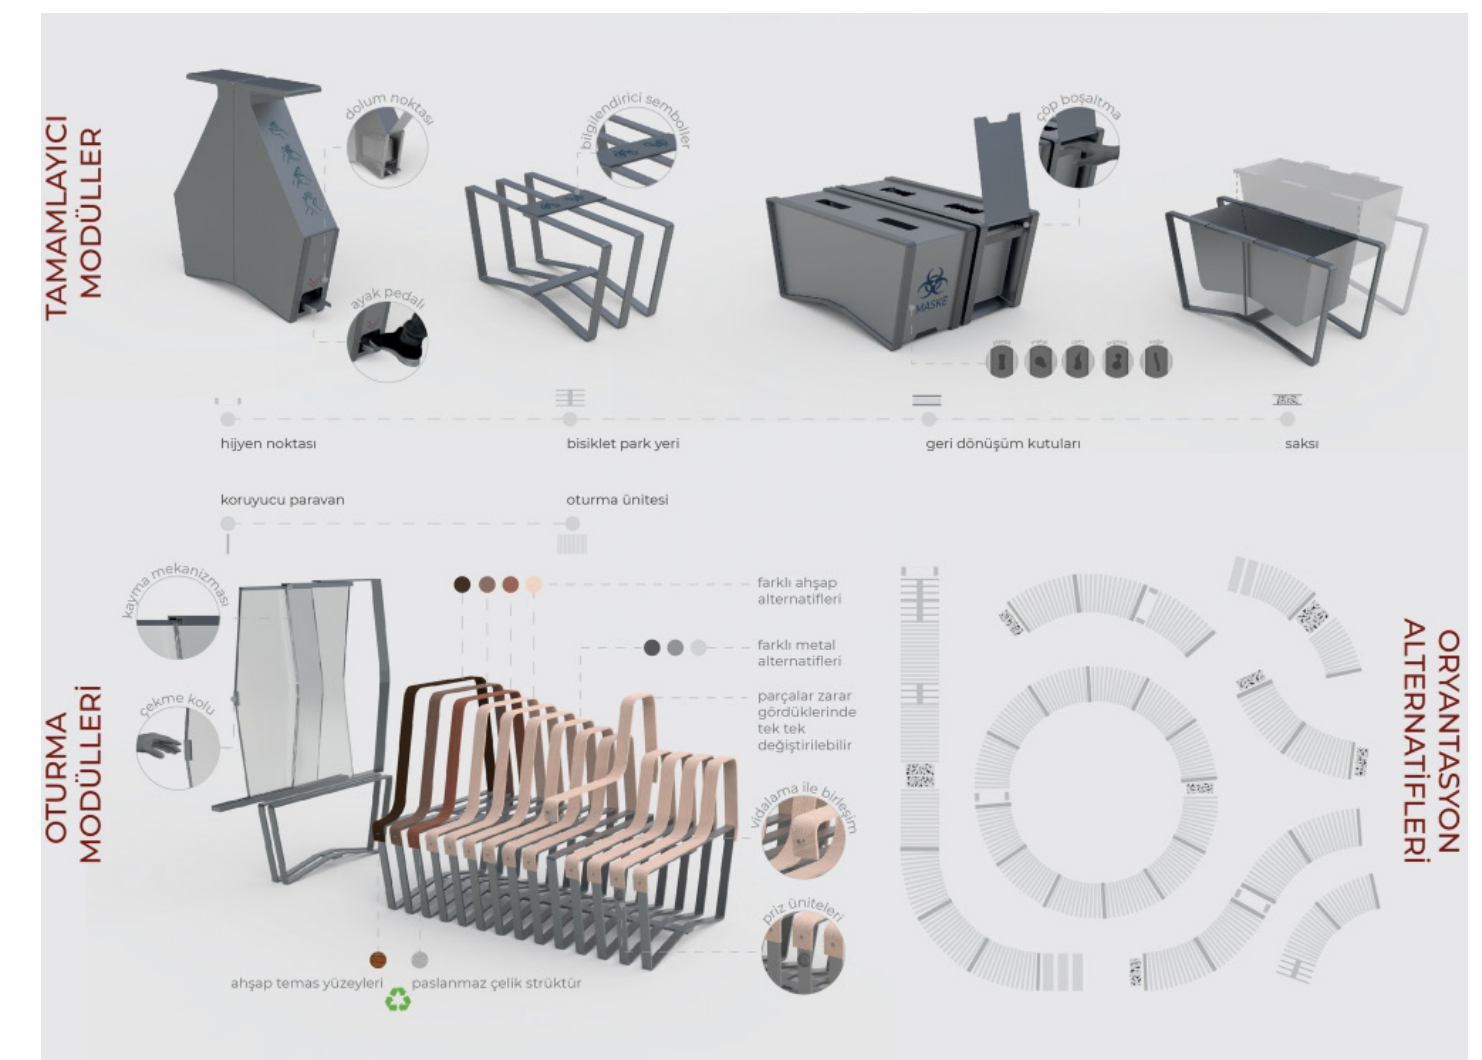

METALDEN MAMUL
ÜRÜNLER KATEGORİSİ

İkincilik Ödülü Second Prize

ÖĞRENCİ
STUDENT

Orta Doğu Teknik Üniversitesi
Mimarlık Fakültesi
Endüstriyel Tasarım

Middle East Technical University
Faculty of Architecture
Industrial Design

Orta Doğu Teknik Üniversitesi
Mimarlık Fakültesi
Endüstriyel Tasarım

Middle East Technical University
Faculty of Architecture
Industrial Design

coron-out

açık havada sosyal mesafe ve hijyen kurallarına uyarak sosyalleşmek,
çalışmak veya sokak gösterisi izlemek gibi etkinlikleri güvenli bir şekilde
yapmaya olanak sağlayan modüler şehir mobilyası grubu

CORON-OUT

COVID-19 süreci sonrasında insanlar artık sosyalleşmek, çalışmak veya boş vakitlerini değerlendirmek için açık alanları daha çok tercih etmeye başlamışlardır. CORON-OUT insanların açık havada sosyal mesafe ve hijyen kurallarına uyarak bu tarz etkinlikleri daha güvenli bir şekilde yapmalarını sağlayan modüler bir şehir mobilya grubudur.

CORON-OUT

The quarantine process caused by COVID-19 led changes in people's lifestyles, and in our living spaces. People have started to prefer outdoors to socialize, work or spend their leisure time. CORON-OUT is a modular city furniture group that allows people to do such activities safely by complying to social distance and hygiene rules in open spaces.