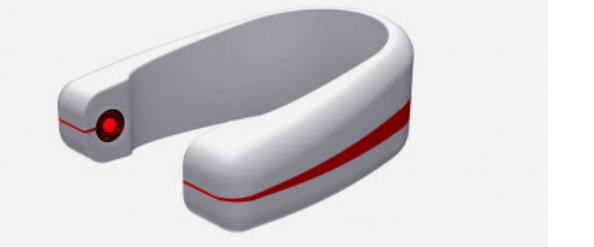

TEMASIZ DUR Teknik Detay